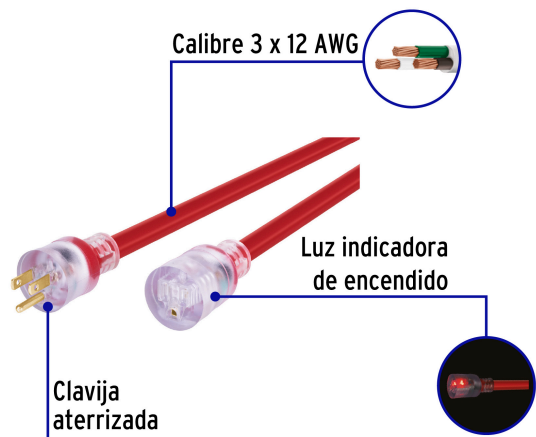

**VOLTECK** CÓDIGO: 46556 CLAVE: ERA-20X12

**Extensión reforzada aterrizada 20 m 3x12 AWG, VOLTECK**

- Doble recubrimiento de PVC que incrementa la durabilidad y el aislamiento del cable para uso en exteriores
- Luz indicadora de encendido

Especificaciones técnicas	
Corriente máxima	18 A / 2,285 W
Tensión / Frecuencia	127 V / 60 Hz
Largo	20 m
Temperatura máxima de operación	60 °C (140 °F)

Datos de empaque	
Empaque Individual: funda	
Empaque logístico	Cantidad
Inner	1
Master	2
Pallet	72

**Certificaciones y garantías**

Cumple la norma: NOM-003-SCFI

Producto fabricado en China bajo las estrictas especificaciones de Truper

**Uso superrudo**

**EMPAQUE INDIVIDUAL**

Peso: 5.68 kg (12.5 lb)

**EMPAQUE INNER**