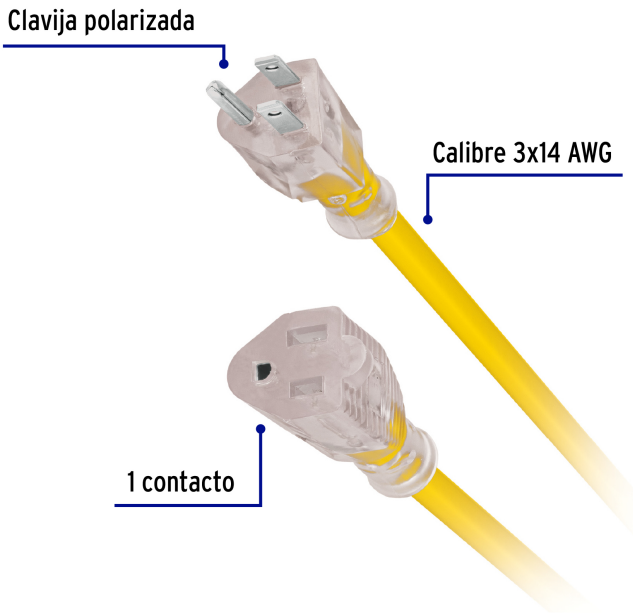

Datos de Empaque (Medidas y pesos aproximados)

Master Medidas: Alto: 19 cm (7 1/2") Ancho: 45.2 cm (17 3/4") Largo: 49.5 cm (19 1/2") Peso: 12.62 kg (27.82 lb)

Inner Medidas: Alto: 17.5 cm (7") Ancho: 21.8 cm (8 1/2") Largo: 48 cm (19") Peso: 6.02 kg (13.27 lb)

Empaque Individual Medidas: Alto: 11.2 cm (4 1/2") Ancho: 15 cm (6") Largo: 48 cm (19") Peso: 2.56 kg (5.64 lb)

Imágenes complementarias

Uso industrial