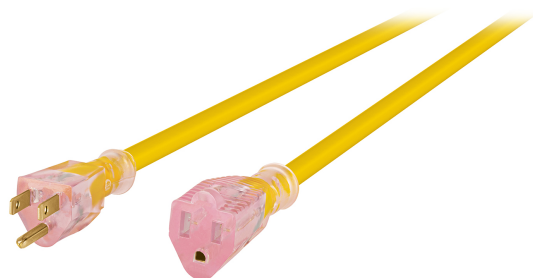

VOLTECK

CÓDIGO: 40195 CLAVE: ERA-20X14

Extensión reforzada aterrizada 20 m calibre 14, Volteck

- Recubierta de PVC resistente a la propagación de la flama
- 1 Contacto aterrizado
- Para exteriores
- Para uso industrial

Certificaciones y garantías

- Cumple la norma: NOM-003-SCFI

Especificaciones

Color	Amarillo
Largo	20 m
Calibre	14 AWG
Corriente	13 A
Temperatura máxima de operación	60 °C
Empaque individual	Porta extensión
Inner	2
Master	4
Pallet	96

Datos de Empaque (Medidas y pesos aproximados)

Master	Medidas: Alto: 19 cm (7 1/2") Ancho: 45.2 cm (17 3/4") Largo: 49.5 cm (19 1/2") Peso: 12.62 kg (27.82 lb)
Inner	Medidas: Alto: 17.5 cm (7") Ancho: 21.8 cm (8 1/2") Largo: 48 cm (19") Peso: 6.02 kg (13.27 lb)