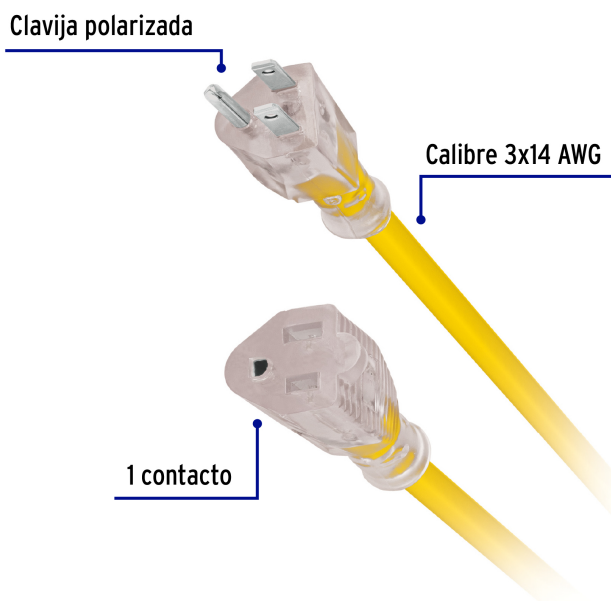

VOLTECK

CÓDIGO: 40195 CLAVE: ERA-20X14

Extensión reforzada aterrizada 20 m calibre 14, Volteck

- Recubierta de PVC resistente a la propagación de la flama
- 1 Contacto aterrizado
- Para exteriores
- Para uso industrial

Certificaciones y garantías

- Cumple la norma: NOM-003-SCFI

Especificaciones

Color	Amarillo
Largo	20 m
Calibre	14 AWG
Corriente	13 A
Temperatura máxima de operación	60 °C
Empaque individual	Porta extensión
Inner	2
Master	4
Pallet	96

Datos de Empaque (Medidas y pesos aproximados)

Master	Medidas: Alto: 19 cm (7 1/2") Ancho: 45.2 cm (17 3/4") Largo: 49.5 cm (19 1/2") Peso: 12.62 kg (27.82 lb)
Inner	Medidas: Alto: 17.5 cm (7") Ancho: 21.8 cm (8 1/2") Largo: 48 cm (19") Peso: 6.02 kg (13.27 lb)

Imágenes complementarias

Uso industrial

EMPAQUE INDIVIDUAL

Peso: 2.56 kg (5.64 lb)

Aplicaciones

- Compresor
- Cortadora de metales
- Sierra de inglete
- Router
- Cepillo portátil

EMPAQUE INNER

Contiene: 2 piezas