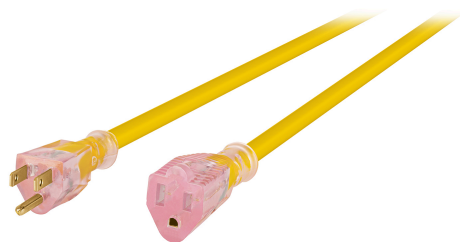

VOLTECK

CÓDIGO: 40195 CLAVE: ERA-20X14

**Extensión reforzada aterrizada 20 m calibre 14, VOLTECK**

- Recubierta de PVC resistente a la propagación de la flama
- 1 Contacto aterrizado
- Para exteriores
- Para uso industrial

**Certificaciones y garantías**

- Cumple la norma: NOM-003-SCFI

**Especificaciones**

Color	Amarillo
Largo	20 m
Calibre	14 AWG
Corriente	13 A
Temperatura máxima de operación	60 °C
Empaque individual	Porta extensión
Inner	2
Master	4
Pallet	96

**País de origen**

Fabricado en México bajo las estrictas especificaciones de GRUPO TRUPER

**Datos de Empaque (Medidas y pesos aproximados)**

**Master** Medidas: Alto: 19 cm (7 1/2") Ancho: 45.2 cm (17 3/4") Largo: 49.5 cm (19 1/2") Peso: 12.62 kg (27.82 lb)