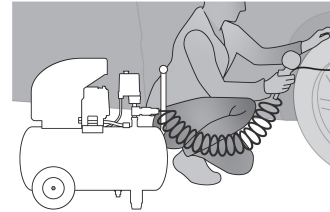

Imágenes complementarias

Uso industrial

Aplicaciones

- Compresor
- Cortadora de metales
- Sierra de inglete
- Router
- Cepillo portátil

EMPAQUE INDIVIDUAL

EMPAQUE INNER

Peso: 2.56 kg (5.64 lb)

Contiene: 2 piezas