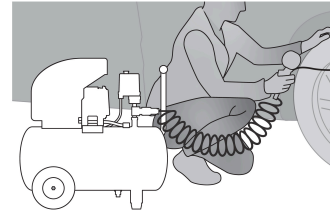

Aplicaciones

- Compresor
- Cortadora de metales
- Sierra de inglete
- Router
- Cepillo portátil