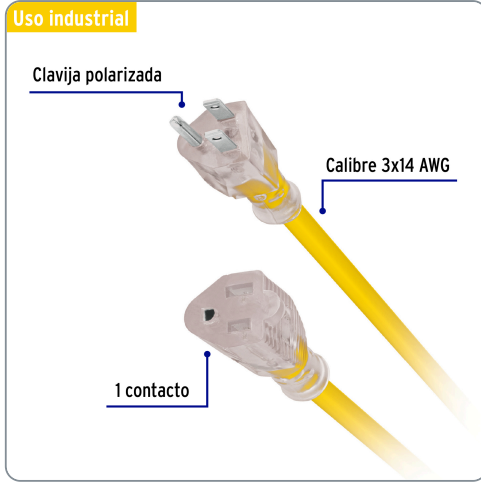

VOLTECK CÓDIGO: 40195 CLAVE: ERA-20X14

Extensión reforzada aterrizada 20 m calibre 14, VOLTECK

- Doble recubrimiento de PVC que incrementa la durabilidad y el aislamiento del cable para uso en exteriores
- Protegen contra descargas eléctricas

Especificaciones técnicas	
Corriente máxima	13 A / 1,650 W
Tensión / Frecuencia	127 V / 60 Hz
Temperatura máxima de operación	60 °C (140 °F)
Largo	20 m

Datos de empaque	
Empaque individual: porta extensión	
Empaque logístico	Cantidad
Inner	2
Máster	4
Pallet	96

Certificaciones y garantías

Cumple la norma: NOM-003-SCFI

Producto fabricado en México bajo las estrictas especificaciones de Truper

EMPAQUE INDIVIDUAL

Peso: 2.56 kg (5.64 lb)

EMPAQUE INNER

Contiene: 2 piezas

Peso: 6.02 kg (13.27 lb)

EMPAQUE MASTER

Contiene: 2 inner (4 piezas)

Peso: 12.62 kg (27.82 lb)