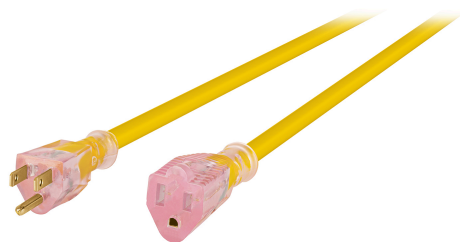

VOLTECK

CÓDIGO: 40195 CLAVE: ERA-20X14

Extensión reforzada aterrizada 20 m calibre 14, VOLTECK

- Doble recubrimiento de PVC que incrementa la durabilidad y el aislamiento del cable para uso en exteriores
- Protegen contra descargas eléctricas

Certificaciones y garantías

- Cumple la norma: NOM-003-SCFI

**Especificaciones**

Corriente máxima	13 A / 1,650 W
Tensión / Frecuencia	127 V / 60 Hz
Temperatura máxima de operación	60 °C (140 °F)
Largo	20 m
Empaque individual	porta extensión
Inner	2
Master	4
Pallet	96

País de origen**Producto fabricado en México bajo las estrictas especificaciones de Truper**

Datos de Empaque (Medidas y pesos aproximados)

Master Medidas: Alto: 19 cm (7 1/2") Ancho: 45.2 cm (17 3/4") Largo: 49.5 cm (19 1/2") Peso: 12.62 kg (27.82 lb)

Imágenes complementarias

Uso industrial

Aplicaciones

- Compresor
- Cortadora de metales
- Sierra de inglete
- Router
- Cepillo portátil

EMPAQUE INDIVIDUAL

EMPAQUE INNER

Peso: 2.56 kg (5.64 lb)

Contiene: 2 piezas