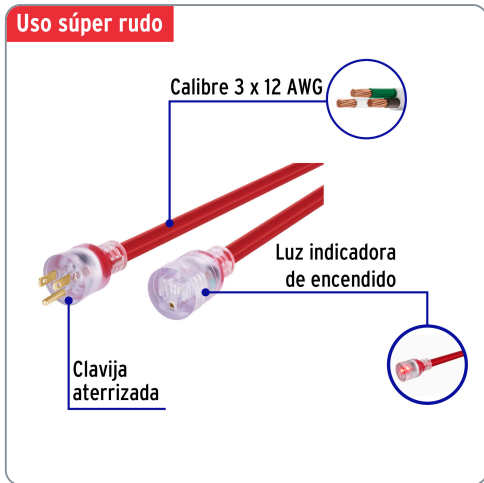

**VOLTECK** CÓDIGO: 46554 CLAVE: ERA-10X12

**Extensión reforzada aterrizada 10 m 3x12 AWG, VOLTECK**

- Doble recubrimiento de PVC que incrementa la durabilidad y el aislamiento del cable para uso en exteriores
- Luz indicadora de encendido

Datos de empaque	
Empaque individual: funda	
Empaque logístico	Cantidad
Inner	1
Máster	4
Pallet	144

**Certificaciones y garantías**

Cumple la norma: NOM-003-SCFI

Producto fabricado en China bajo las estrictas especificaciones de Truper

Especificaciones técnicas	
Corriente máxima	25 A / 3,175 W
Tensión / Frecuencia	127 V / 60 Hz
Temperatura máxima de operación	60 °C (140 °F)
Largo	10 m