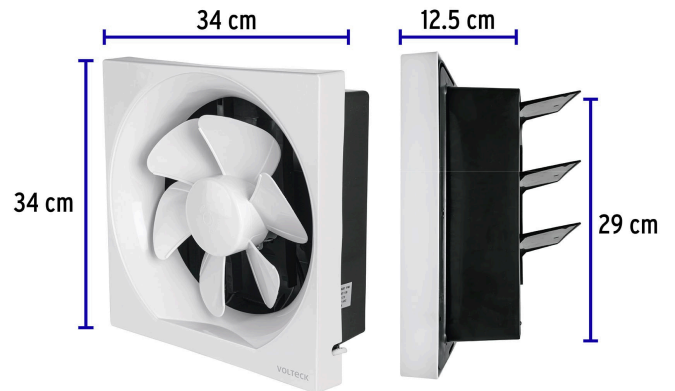

VOLTECK

CÓDIGO: 46591 CLAVE: EXA-10I

**Extractor de aire de 10", blanco, VOLTECK**

- Cuerpo de polipropileno
- Elimina humedad, olores y humo
- Instalación en pared o ventana
- Para uso en cocinas y baños de gran tamaño, comedores negocios o bodegas
- Uso industrial

**Certificaciones y garantías**

- Cumple la norma: NOM-003-SCFI

**Especificaciones**

<b>Diámetro</b>	10"
<b>Potencia</b>	38 W
<b>Para áreas de</b>	35 m <sup>2</sup>
<b>Flujo de aire</b>	750 m <sup>3</sup> /h
<b>Ruido</b>	65 dB
<b>Dimensiones (largo x alto)</b>	34 cm x 34 cm
<b>Ancho</b>	12.5 cm
<b>Área de perforación</b>	30 cm x 30 cm
<b>Empaque individual</b>	Caja
<b>Inner</b>	1
<b>Master</b>	5
<b>Pallet</b>	60

**País de origen****Fabricado en China bajo las estrictas especificaciones de GRUPO TRUPER**

**Imágenes complementarias**

**EMPAQUE INDIVIDUAL**

Peso: 1.94 kg (4.3 lb)

**EMPAQUE MASTER**

Contiene: 5 piezas

Peso: 11.68 kg (25.7 lb)

Imágenes complementarias