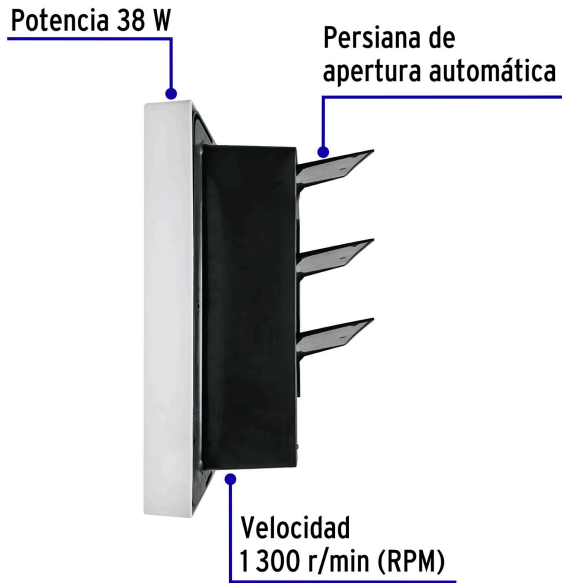

Imágenes complementarias