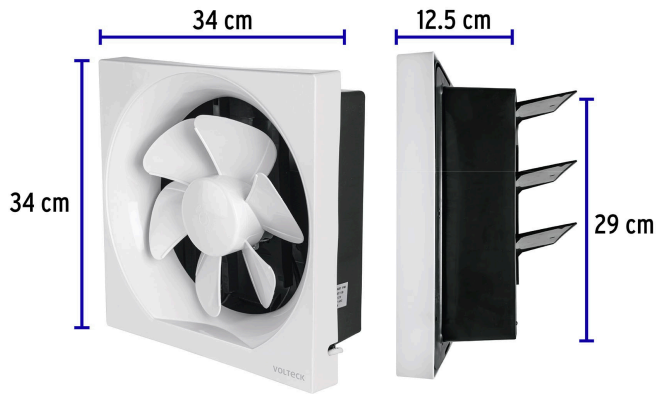

VOLTECK

CÓDIGO: 46591 CLAVE: EXA-10I

Extractor de aire de 10", blanco, VOLTECK

- Cuerpo de polipropileno
- Elimina humedad, olores y humo
- Instalación en pared o ventana
- Para uso en cocinas y baños de gran tamaño, comedores negocios o bodegas
- Uso industrial

**Certificaciones y garantías**

- Cumple la norma: NOM-003-SCFI

**Especificaciones**

Diámetro	10"
Potencia	38 W
Para áreas de	35 m ²
Flujo de aire	750 m ³ /h
Ruido	65 dB
Dimensiones (largo x alto)	34 cm x 34 cm
Ancho	12.5 cm
Área de perforación	30 cm x 30 cm
Empaque individual	Caja
Inner	1
Máster	5
Pallet	60

País de origen**Fabricado en China bajo las estrictas especificaciones de GRUPO TRUPER**

Imágenes complementarias

EMPAQUE INDIVIDUAL

Peso: 1.94 kg (4.3 lb)

EMPAQUE MASTER

Contiene: 5 piezas

Peso: 11.68 kg (25.7 lb)