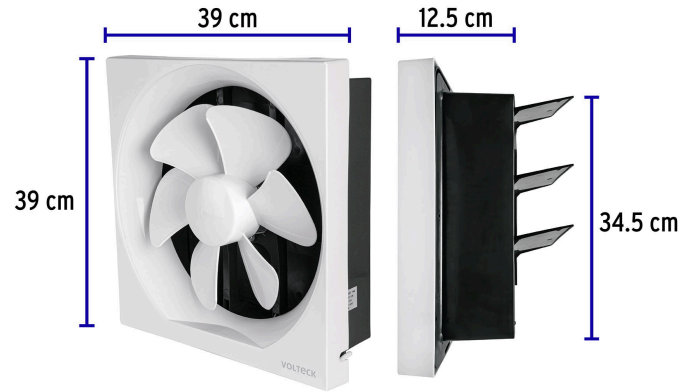

VOLTECK

CÓDIGO: 46592 CLAVE: EXA-12I

Extractor de aire de 12", blanco, VOLTECK

- Cuerpo de polipropileno
- Elimina humedad, olores y humo
- Instalación en pared o ventana
- Para uso en cocinas y baños de gran tamaño, comedores negocios o bodegas
- Uso industrial

**Certificaciones y garantías**

- Cumple la norma: NOM-003-SCFI

**Especificaciones**

Diámetro	12"
Potencia	42 W
Para áreas de	45 m ²
Flujo de aire	900 m ³ /h
Ruido	65 dB
Dimensiones (largo x alto)	39 cm x 39 cm
Ancho	12.5 cm
Diámetro de salida	34.5 cm
Empaque individual	Caja
Inner	1
Master	5
Pallet	40

País de origen**Fabricado en China bajo las estrictas especificaciones de GRUPO TRUPER**

Imágenes complementarias

EMPAQUE INDIVIDUAL

Peso: 2.3 kg (5 lb)

EMPAQUE MASTER

Contiene: 5 piezas

Peso: 13.9 kg (30.6 lb)