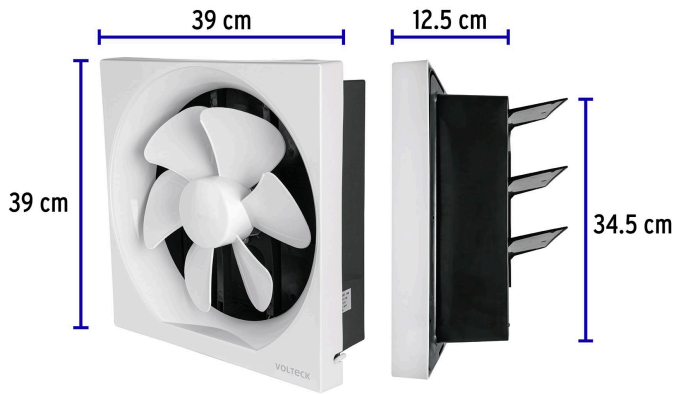

VOLTECK

CÓDIGO: 46592 CLAVE: EXA-12I

Extractor de aire de 12", blanco, VOLTECK

- Cuerpo de polipropileno
- Elimina humedad, olores y humo
- Instalación en pared o ventana
- Para uso en cocinas y baños de gran tamaño, comedores negocios o bodegas
- Uso industrial

**Certificaciones y garantías**

- Cumple la norma: NOM-003-SCFI

**Especificaciones**

Diámetro	12"
Potencia	42 W
Para áreas de	45 m ²
Flujo de aire	900 m ³ /h
Ruido	65 dB
Dimensiones (largo x alto)	39 cm x 39 cm
Ancho	12.5 cm
Diámetro de salida	34.5 cm
Empaque individual	Caja
Inner	1
Máster	5
Pallet	40

País de origen**Fabricado en China bajo las estrictas especificaciones de GRUPO TRUPER**

Imágenes complementarias

EMPAQUE INDIVIDUAL

Peso: 2.3 kg (5 lb)

EMPAQUE MASTER

Contiene: 5 piezas

Peso: 13.9 kg (30.6 lb)