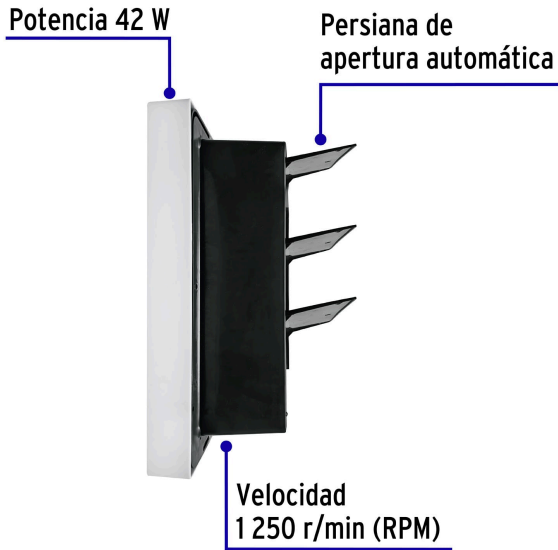

Imágenes complementarias