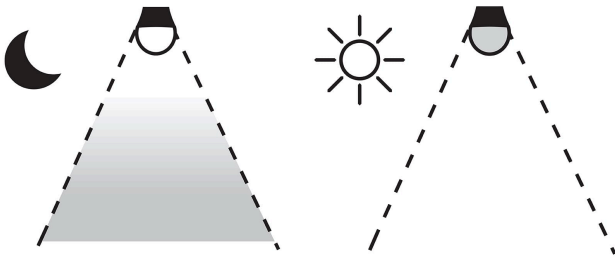

Imágenes complementarias

Se enciende de manera automática en la noche y se apaga durante el día