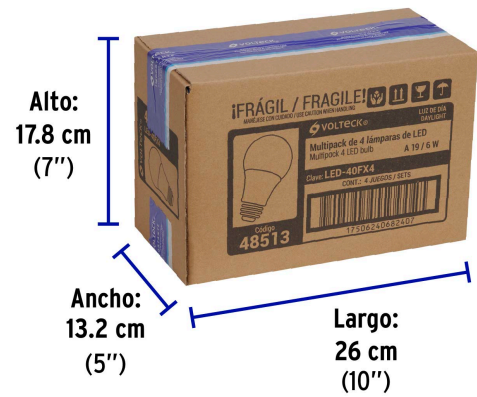

Certificaciones y garantías

- Cumple la norma: NOM-030-ENER

Especificaciones

Consumo	6 W
Equivalencia	40 W
Flujo luminoso	440 lm
Eficiencia luminosa	80 lm/w
Tensión / Frecuencia	127 V / 60 Hz
Corriente	94 mA
Tiempo de vida	25 años (25,000 h)
Temperatura de color	6 500 k / Luz de día
Tipo	Bulbo A19
Tipo de base	E26 / E27
Medidas (diámetro x alto)	6 X 11 cm
Empaque individual	Caja
Inner	4
Máster	24
Pallet	480

País de origen

Fabricado en China bajo las estrictas especificaciones de GRUPO TRUPER

Imágenes complementarias

EMPAQUE INDIVIDUAL

Peso: 0.12 kg (0.3 lb)

EMPAQUE INNER

Contiene: 4 piezas

Peso: 0.57 kg (1.3 lb)

EMPAQUE MASTER

Contiene: 6 inner (24 piezas)

Peso: 3.88 kg (8.9 lb)