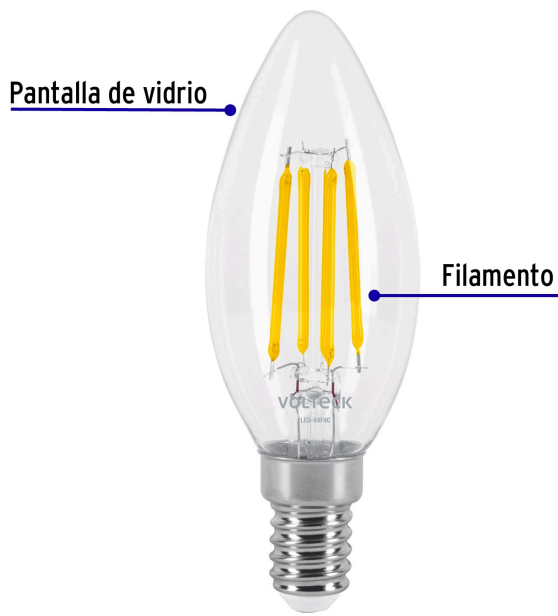

Imágenes complementarias