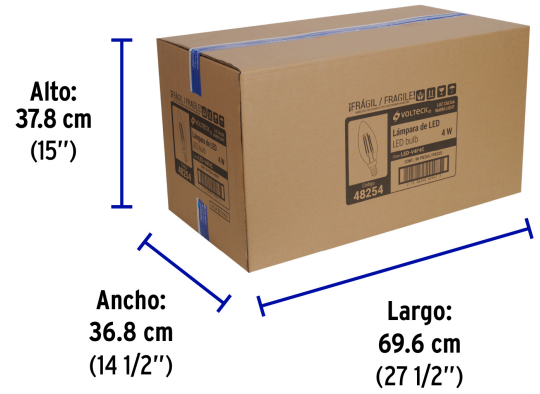

### Especificaciones

Consumo	4 W
Equivalencia	40 W
Flujo luminoso	500 lm
Tensión / Frecuencia	127 V / 60 Hz
Tiempo de vida	15 años (15,000 h)
Base	E14
Temperatura de color	2,700 k / Luz cálida
Tipo	BA
Dimensiones (alto x diámetro)	10 X 3.5 cm
Empaque individual	Blíster
Inner	4
Máster	96
Pallet	1152

## Imágenes complementarias

## EMPAQUE INNER

Contiene: 4 piezas

Peso: 0.19 kg (0.4 lb)

## EMPAQUE MASTER

Contiene: 24 inner (96 piezas)

Peso: 5.66 kg (12.5 lb)