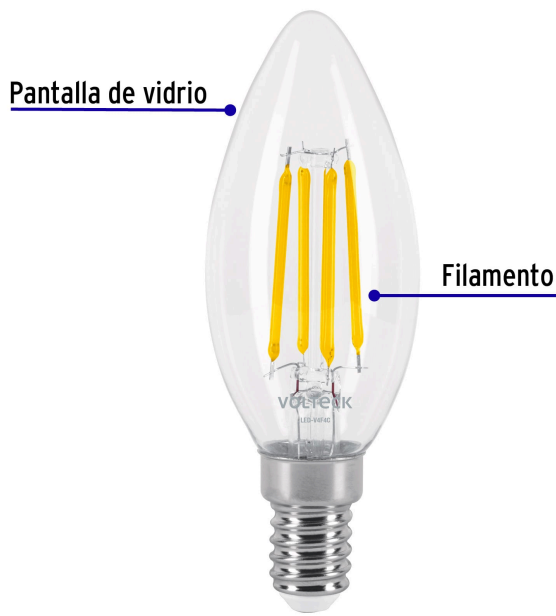

Imágenes complementarias