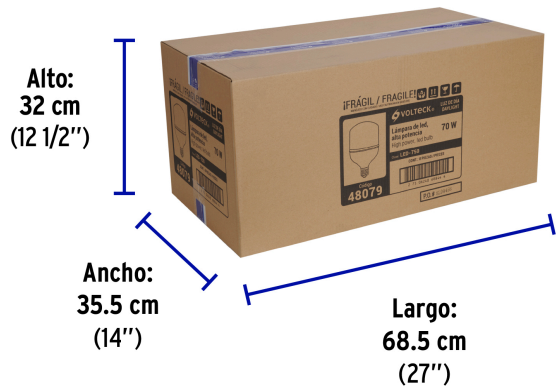

Certificaciones y garantías

- Cumple la norma: NOM-030-ENER

Especificaciones

Consumo	70 W
Equivalencia	750 W
Flujo luminoso	9,000 lm
Eficiencia	105 lm/W mínimo
Tensión	220 V
Corriente	354 mA
Factor de potencia	0.9
Distorsión armónica total (THD)	0.90 %
Temperatura de color	6,500 K / Luz de día
IRC	80
Temperatura de operación	-20 °C / 40 °C
Humedad relativa	90 % máximo
Tiempo de vida	15 años (15,000 h)
Tipo de base	E39
Tipo	T
Medidas (diámetro x alto)	16 x 27 cm

País de origen

Fabricado en China bajo las estrictas especificaciones de GRUPO TRUPER

Imágenes complementarias

Pantalla de policarbonato

Cuerpo de nylon con interior de aluminio

Diámetro
16 cm

Alto
27 cm

EMPAQUE INDIVIDUAL

Peso: 0.52 kg (1.2 lb)

EMPAQUE INNER

Contiene: 2 piezas

Peso: 1.22 kg (2.7 lb)

Imágenes complementarias

EMPAQUE MASTER

Contiene: 4 inner (8 piezas)

Peso: 5.46 kg (12 lb)