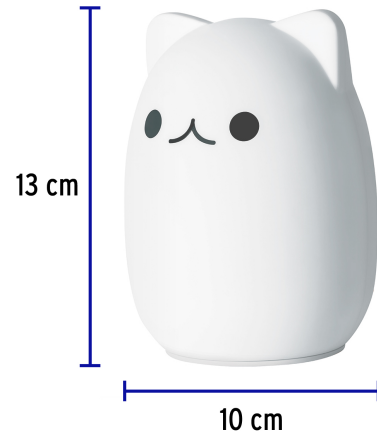

Imágenes complementarias

Se activa al dar una palmada