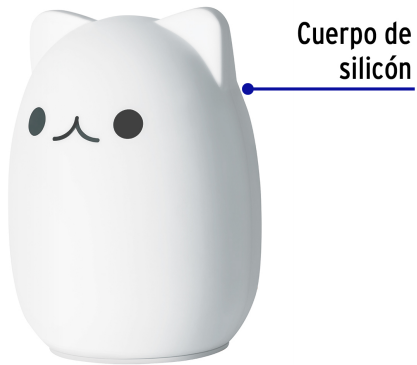

Imágenes complementarias

Se activa al dar una palmada