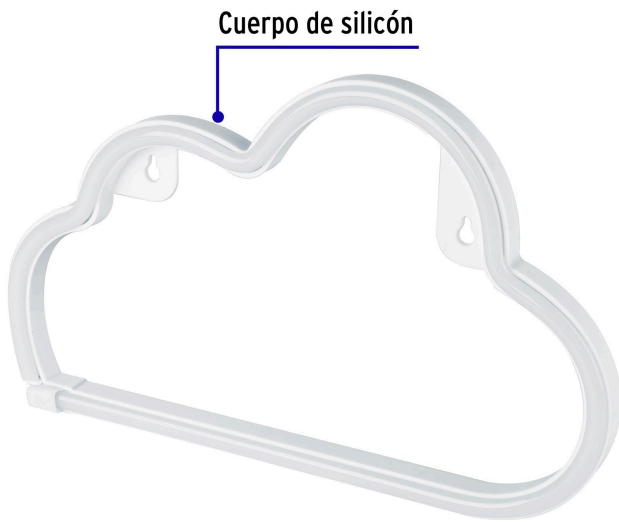

VOLTECK

CÓDIGO: 47868 CLAVE: LUZ-NN

Luz de noche de LED nube neón, VOLTECK

- Cuerpo de silicón
- Luz color azul
- Ideal para dormitorios, guarderías y salas de juego

**Certificaciones y garantías**

- Cumple la norma: NOM-003-SCFI

**Especificaciones**

Dimensiones (base x altura)	30 x 18 cm
Empaque individual	Caja
Inner	4
Master	24
Pallet	432

País de origen**Fabricado en China bajo las estrictas especificaciones de GRUPO TRUPER**

Imágenes complementarias