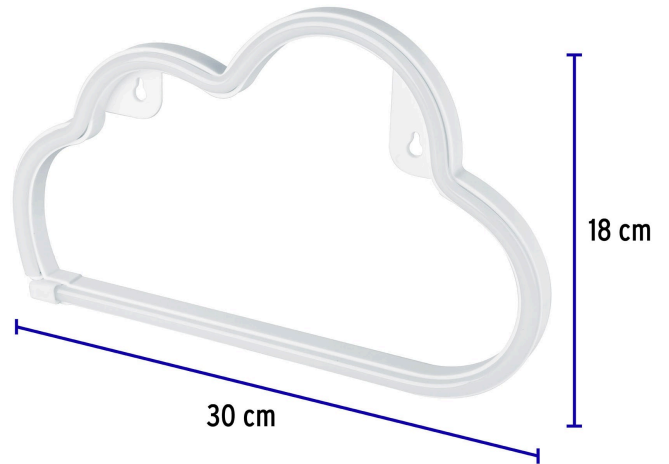

VOLTECK

CÓDIGO: 47868 CLAVE: LUZ-NN

Luz de noche de LED nube neón, VOLTECK

- Cuerpo de silicón
- Luz color azul
- Ideal para dormitorios, guarderías y salas de juego

**Certificaciones y garantías**

- Cumple la norma: NOM-003-SCFI

**Especificaciones**

Dimensiones (base x altura)	30 x 18 cm
Empaque individual	Caja
Inner	4
Master	24
Pallet	432

País de origen**Fabricado en China bajo las estrictas especificaciones de GRUPO TRUPER**

Imágenes complementarias