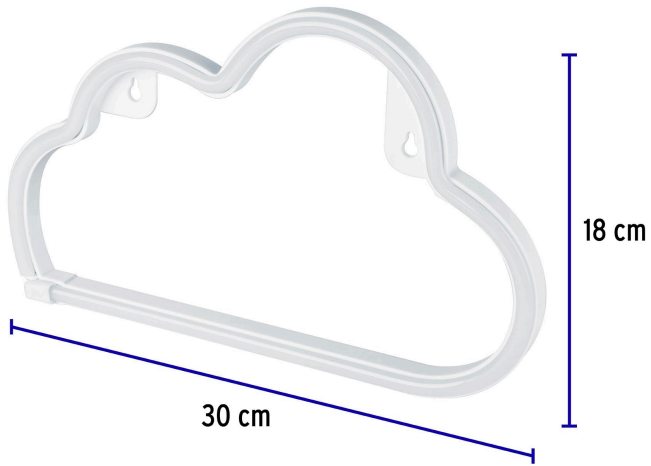

Imágenes complementarias