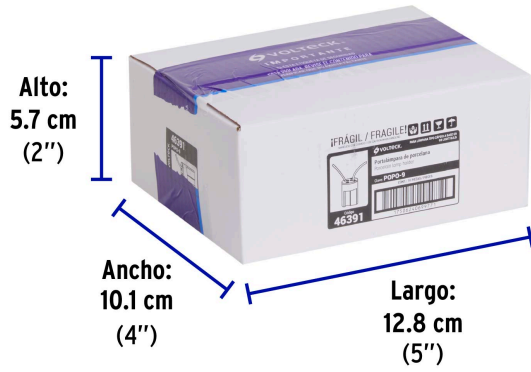

BaseG9

Certificaciones y garantías

- Cumple la norma: NOM-003-SCFI

**Especificaciones**

Base	G9
Empaque individual	Bolsa
Inner	10
Máster	600
Pallet	14400

País de origen**Fabricado en China bajo las estrictas especificaciones de GRUPO TRUPER**

Imágenes complementarias

Porcelana

EMPAQUE INDIVIDUAL

Peso: 0.01 kg (0.02 lb)

Imágenes complementarias

EMPAQUE INNER

Contiene: 10 piezas

Peso: 0.15 kg (0.3 lb)

EMPAQUE MASTER

Contiene: 60 inner (600 piezas)

Peso: 10.22 kg (22.5 lb)