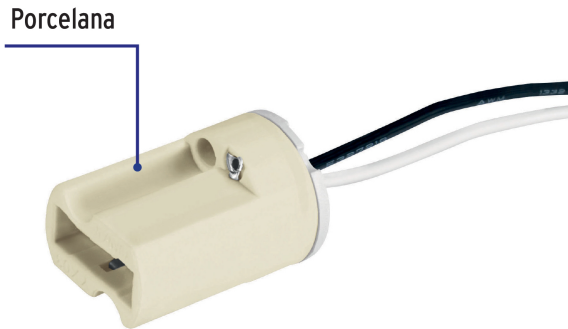

VOLTECK

CÓDIGO: 46391 CLAVE: POPO-9

Portalámpara de porcelana para base G9, VOLTECK

- Tensión 120 V - 220 V
- Corriente 4 A
- Cuerpo de porcelana y alambres de cobre recubiertos de PVC

**Certificaciones y garantías**

- Cumple la norma: NOM-003-SCFI

**Especificaciones**

Base	G9
Empaque individual	Bolsa
Inner	10
Master	600
Pallet	14400

País de origen**Fabricado en China bajo las estrictas especificaciones de GRUPO TRUPER**

Imágenes complementarias

EMPAQUE INDIVIDUAL

Peso: 0.01 kg (0.02 lb)

EMPAQUE INNER

Contiene: 10 piezas

Peso: 0.15 kg (0.3 lb)

Imágenes complementarias

EMPAQUE MASTER

Contiene: 60 inner (600 piezas)

Peso: 10.22 kg (22.5 lb)