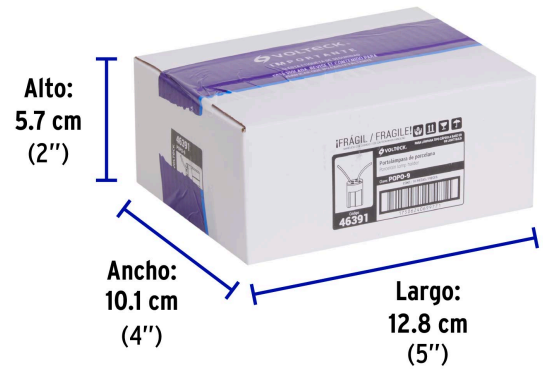

- Cumple la norma: NOM-003-SCFI

**Especificaciones**

Base	G9
Empaque individual	Bolsa
Inner	10
Master	600
Pallet	14400

País de origen**Fabricado en China bajo las estrictas especificaciones de GRUPO TRUPER**

Imágenes complementarias

EMPAQUE INDIVIDUAL

Peso: 0.01 kg (0.02 lb)

EMPAQUE INNER

Contiene: 10 piezas

Peso: 0.15 kg (0.3 lb)

Imágenes complementarias

EMPAQUE MASTER

Contiene: 60 inner (600 piezas)

Peso: 10.22 kg (22.5 lb)