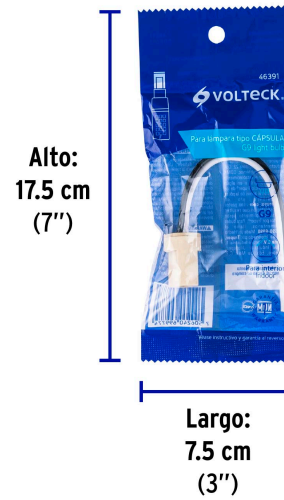

VOLTECK

CÓDIGO: 46391 CLAVE: POPO-9

Portalámpara de porcelana para base G9, VOLTECK

- Tensión 120 V - 220 V
- Corriente 4 A
- Cuerpo de porcelana y alambres de cobre recubiertos de PVC

Interior y Exterior

BaseG9

Certificaciones y garantías

- Cumple la norma: NOM-003-SCFI

**Especificaciones**

Base	G9
Empaque individual	Bolsa
Inner	10
Máster	600
Pallet	14400

País de origen**Fabricado en China bajo las estrictas especificaciones de GRUPO TRUPER**

Imágenes complementarias

Porcelana

EMPAQUE INDIVIDUAL

Peso: 0.01 kg (0.02 lb)

Imágenes complementarias

EMPAQUE INNER

Contiene: 10 piezas

Peso: 0.15 kg (0.3 lb)

EMPAQUE MASTER

Contiene: 60 inner (600 piezas)

Peso: 10.22 kg (22.5 lb)