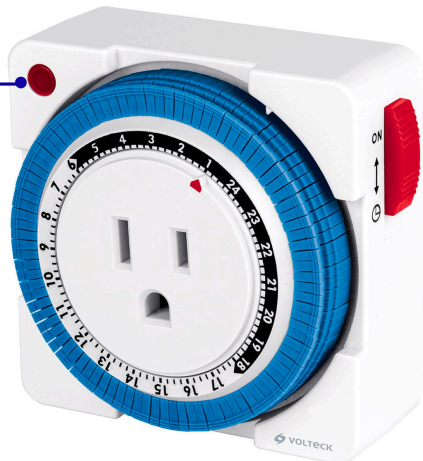

VOLTECK

CÓDIGO: 46996 CLAVE: TEM-1M

Mini Temporizador analógico 1 evento, intervalos de 15 min.

- Indicador LED de activado
- 1 Evento cada 24 horas
- Programación de encendido y apagado en intervalos de 15 min.

Imágenes complementarias

Indicador LED de activado

1 EVENTO
CADA 24 hrs
Programación de
encendido y apagado
en intervalos de 15 min