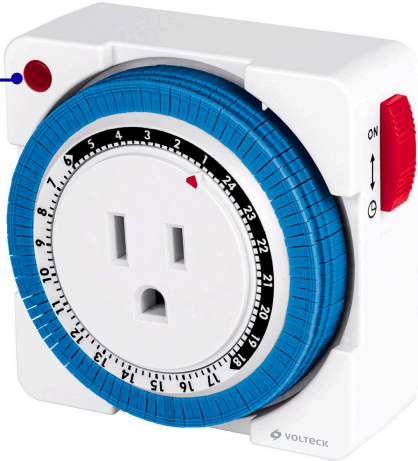

VOLTECK

CÓDIGO: 46996 CLAVE: TEM-1M

Mini Temporizador analógico 1 evento, intervalos de 15 min.

- Indicador LED de activado
- 1 Evento cada 24 horas
- Programación de encendido y apagado en intervalos de 15 min.

Imágenes complementarias

Indicador LED de activado

1 EVENTO
CADA 24 hrs
Programación de encendido y apagado en intervalos de 15 min