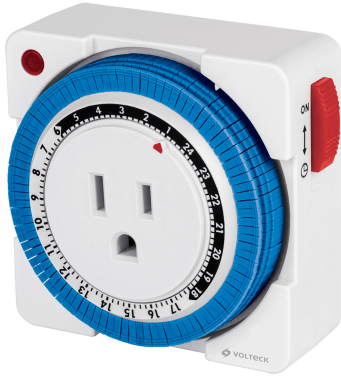

VOLTECK

CÓDIGO: 46996 CLAVE: TEM-1M

Mini Temporizador analógico 1 evento, intervalos de 15 min.

- Indicador LED de activado
- 1 Evento cada 24 horas
- Programación de encendido y apagado en intervalos de 15 min.

Certificaciones y garantías

- Cumple la norma: NOM-003-SCFI

Especificaciones

Medidas (base x alto x fondo)	8 x 8 x 3 cm
Empaque individual	Blíster
Inner	4
Máster	48
Pallet	576

País de origen

Fabricado en China bajo las estrictas especificaciones de GRUPO TRUPER

Imágenes complementarias

Indicador LED de activado

1 EVENTO
CADA 24 hrs
Programación de
encendido y apagado
en intervalos de 15 min