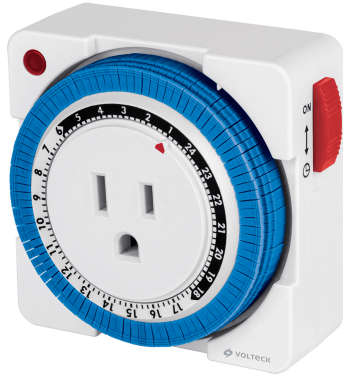

VOLTECK

CÓDIGO: 46996 CLAVE: TEM-1M

Mini Temporizador analógico 1 evento, intervalos de 15 min.

- Indicador LED de activado
- 1 Evento cada 24 horas
- Programación de encendido y apagado en intervalos de 15 min.

Certificaciones y garantías

- Cumple la norma: NOM-003-SCFI

Especificaciones

Medidas (base x alto x fondo)	8 x 8 x 3 cm
Empaque individual	Blíster
Inner	4
Master	48
Pallet	576

País de origen

Fabricado en China bajo las estrictas especificaciones de GRUPO TRUPER

Imágenes complementarias

Indicador LED de activado

1 EVENTO
CADA 24 hrs
Programación de encendido y apagado en intervalos de 15 min