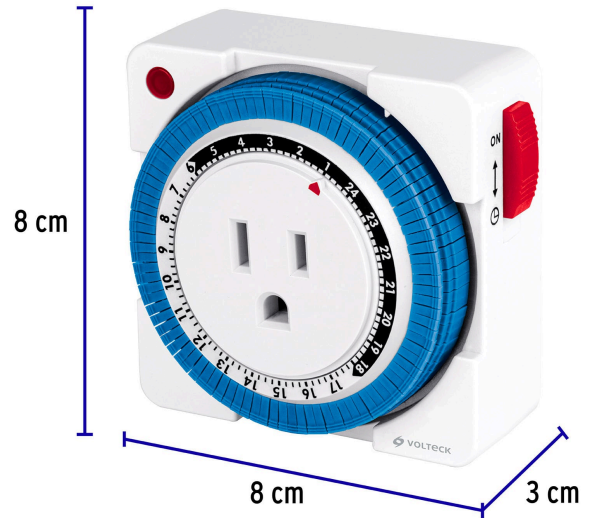

Imágenes complementarias

Indicador LED de activado