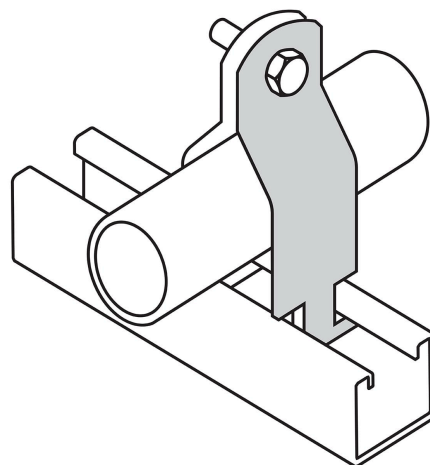

Imágenes complementarias

Para sujeción de tuberías