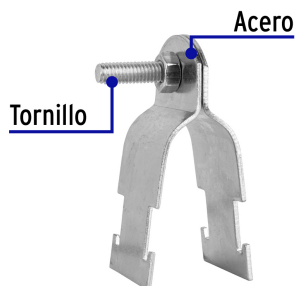

VOLTECK

CÓDIGO: 47490 CLAVE: PU-1A

**Abrazadera para perfil monocanal de 1", VOLTECK**

- Fabricado en acero galvanizado
- Adaptables a cualquier medida de perfil unicanal
- Ideal para fijar y soportar instalaciones de tubo conduit

**Certificaciones y garantías**

- Garantizado contra defectos de fabricación o mano de obra. La garantía se puede hacer válida con cualquier distribuidor de TRUPER

**Especificaciones**

Medida	1"
Espesor	1.44 mm
Piezas por bolsa	20
Inner	20
Máster	320
Pallet	19200

**País de origen****Fabricado en China bajo las estrictas especificaciones de GRUPO TRUPER**

Imágenes complementarias

Para sujeción de tuberías