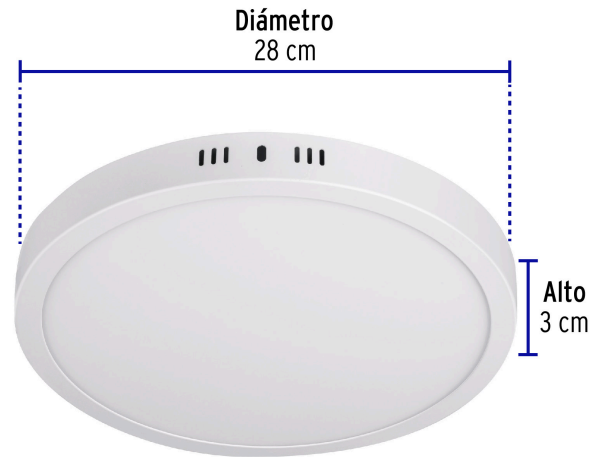

Imágenes complementarias