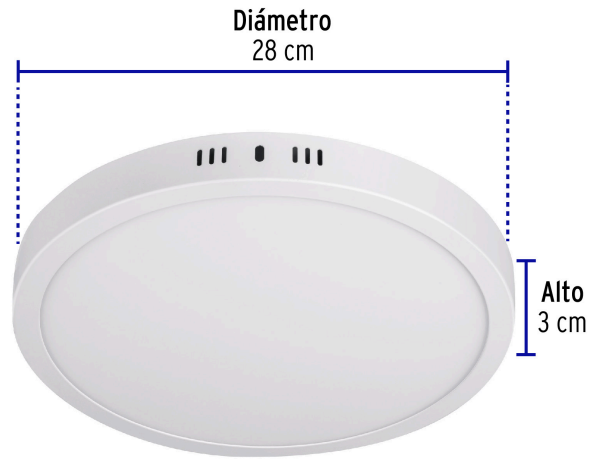

Imágenes complementarias