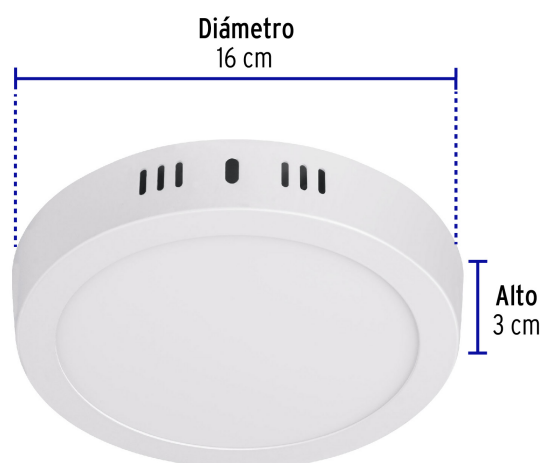

Peso: 0.25 kg (0.5 lb)