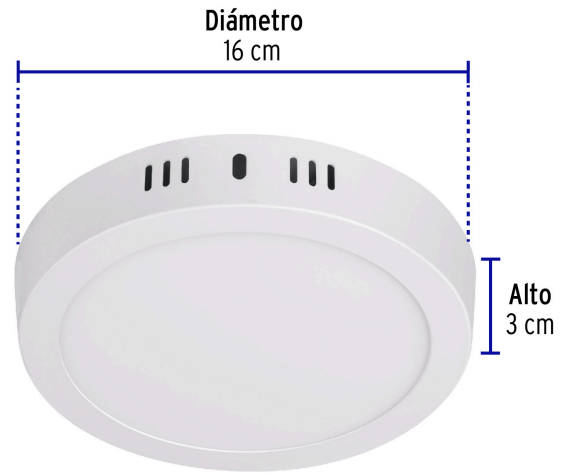

Imágenes complementarias