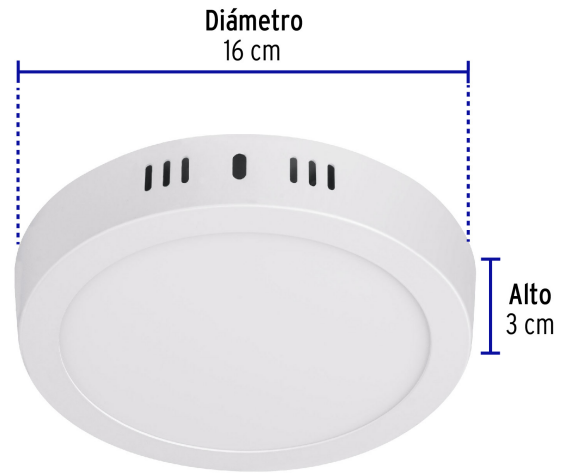

Imágenes complementarias