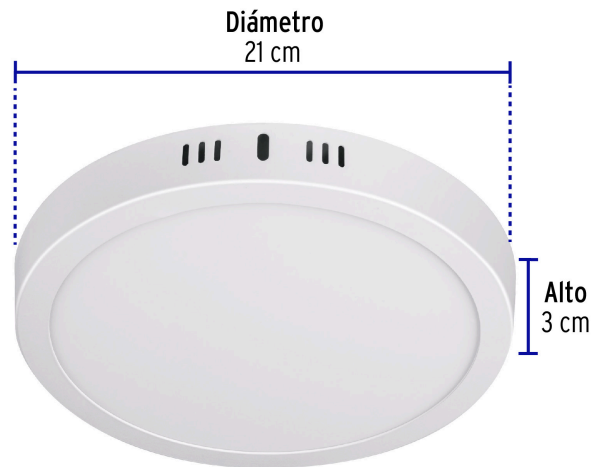

Imágenes complementarias