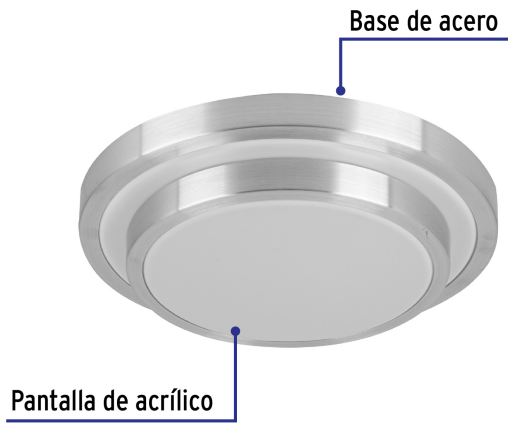

Imágenes complementarias