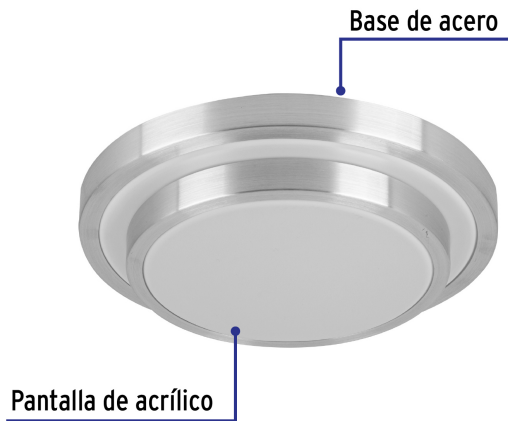

Imágenes complementarias