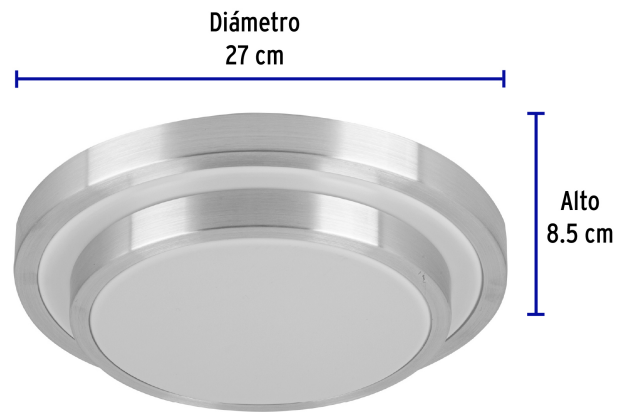

Imágenes complementarias