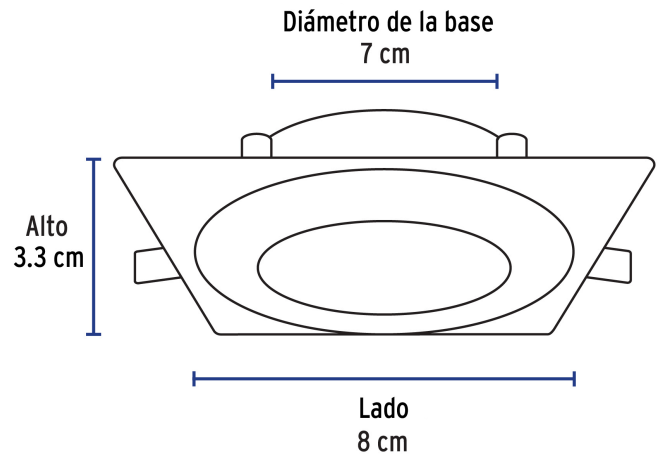

Imágenes complementarias