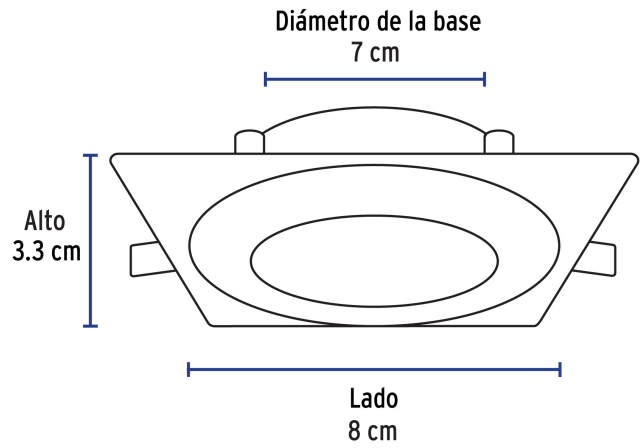

Imágenes complementarias