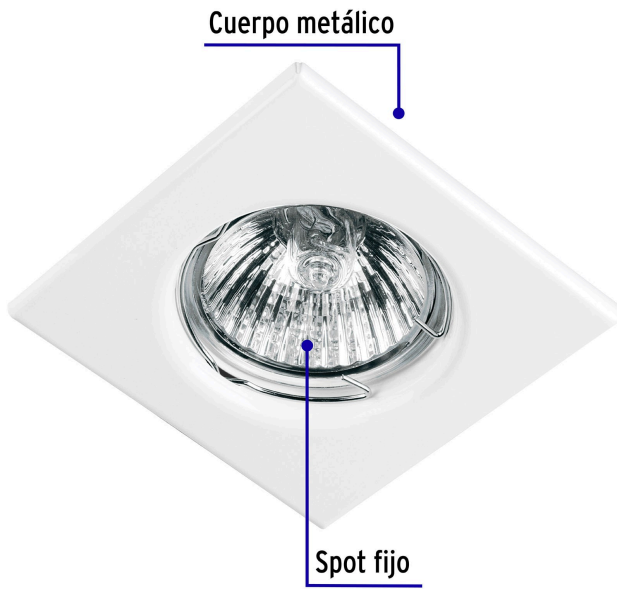

Imágenes complementarias