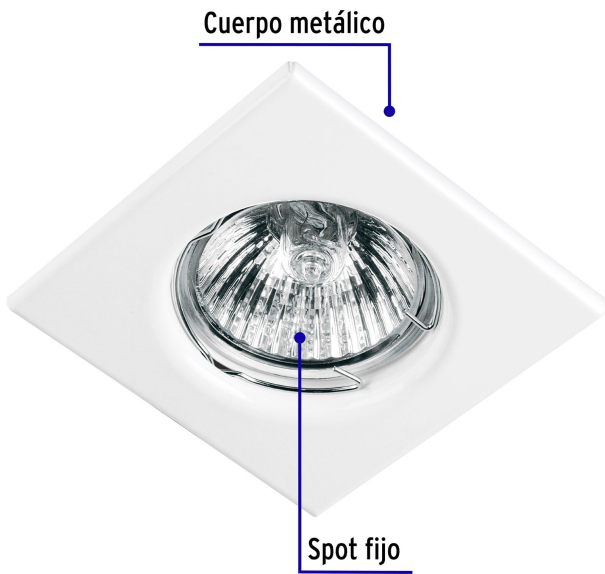

Imágenes complementarias