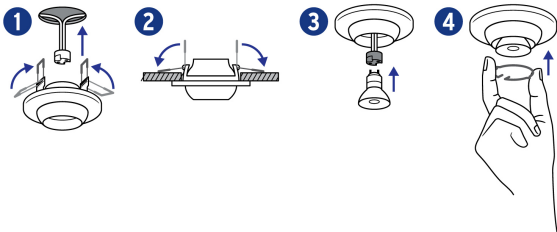

Fácil instalación