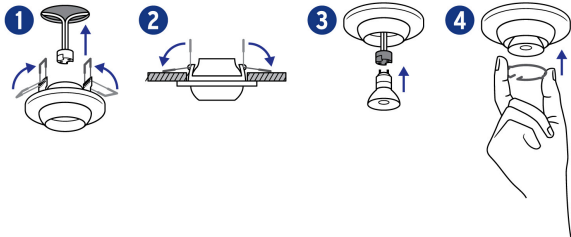

Imágenes complementarias

Fácil instalación