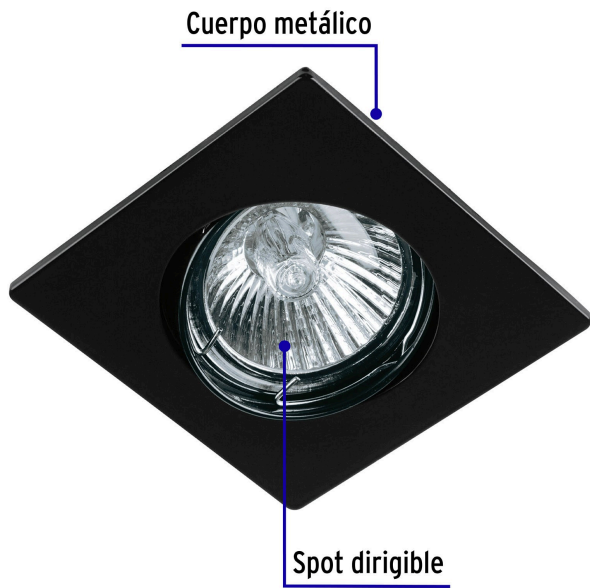

Imágenes complementarias