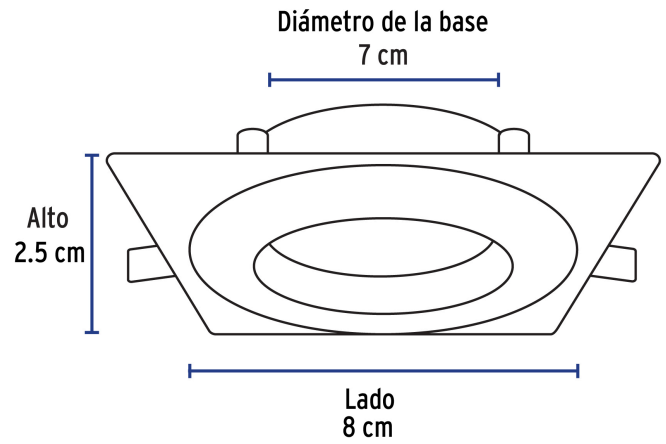

Imágenes complementarias