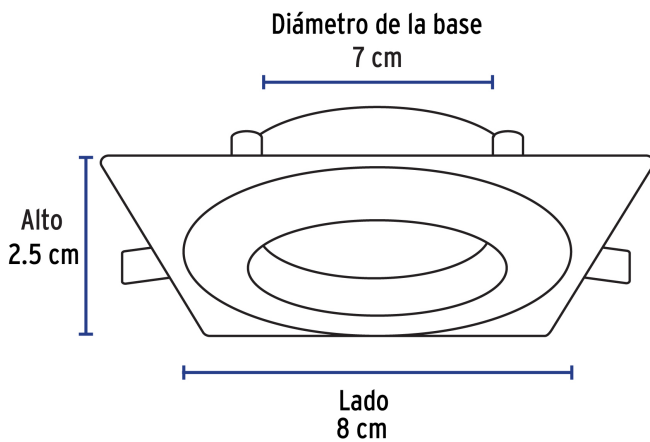

VOLTECK LAIT

CÓDIGO: 45564 CLAVE: EMP-114S

Luminario cuadrado negro spot dirigible, lámpara no incluida

- Cuerpo metálico
- Compatible con lámpara LED o halógena
- *Para lámpara de 12 V se requiere transformador de bajo voltaje (no incluido)
- Lámpara MR 16 (No incluida)

**Certificaciones y garantías**

- Cumple la norma: NOM-064-SCFI

**Especificaciones**

Acabado	Negro
Potencia	50 W
Tensión	12* - 127 V
Base	GX5.3
Dimensiones (diámetro de la base x lado x alto)	7 x 8 x 2.5 cm
Empaque individual	Caja
Inner	4
Máster	24
Pallet	2160

País de origen

Fabricado en China bajo las estrictas especificaciones de GRUPO TRUPER

Imágenes complementarias

Fácil instalación

Imágenes complementarias

EMPAQUE INDIVIDUAL

EMPAQUE INNER

EMPAQUE MÁSTER