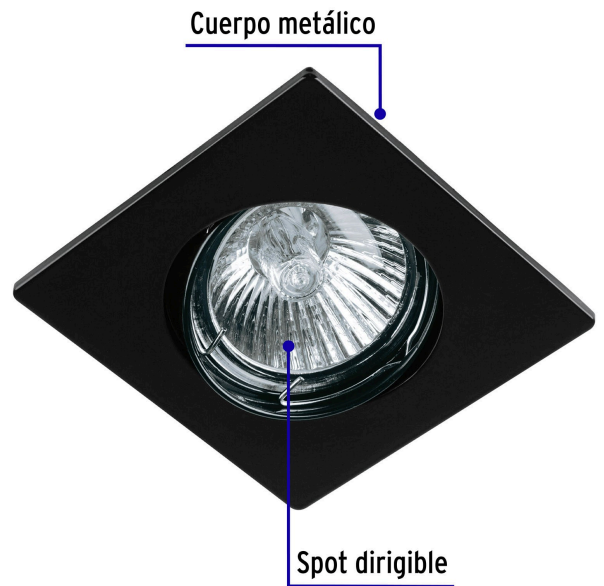

Imágenes complementarias

Fácil instalación