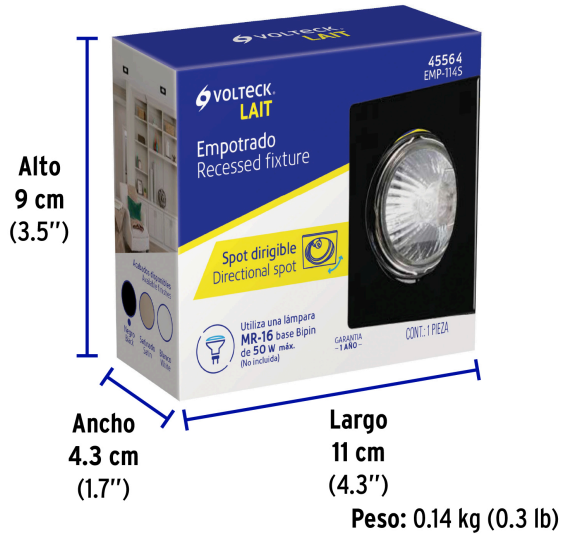

VOLTECK LAIT

CÓDIGO: 45564 CLAVE: EMP-114S

Luminario cuadrado negro spot dirigible, lámpara no incluida

- Cuerpo metálico
- Compatible con lámpara LED o halógena
- *Para lámpara de 12 V se requiere transformador de bajo voltaje (no incluido)
- Lámpara MR 16 (No incluida)

**Certificaciones y garantías**

- Cumple la norma: NOM-064-SCFI

**Especificaciones**

Acabado	Negro
Potencia	50 W
Tensión	12* - 127 V
Base	GX5.3
Dimensiones (diámetro de la base x lado x alto)	7 x 8 x 2.5 cm
Empaque individual	Caja
Inner	4
Máster	24
Pallet	2160

País de origen

Fabricado en China bajo las estrictas especificaciones de GRUPO TRUPER

Imágenes complementarias

Fácil instalación

Imágenes complementarias

EMPAQUE INDIVIDUAL

EMPAQUE INNER

EMPAQUE MÁSTER