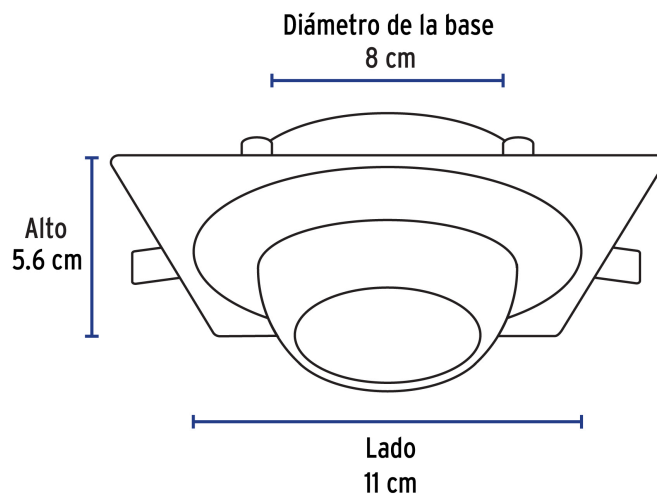

Imágenes complementarias