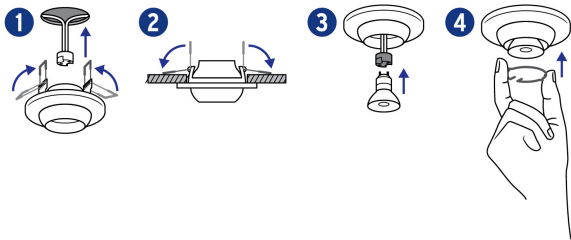

Fácil instalación