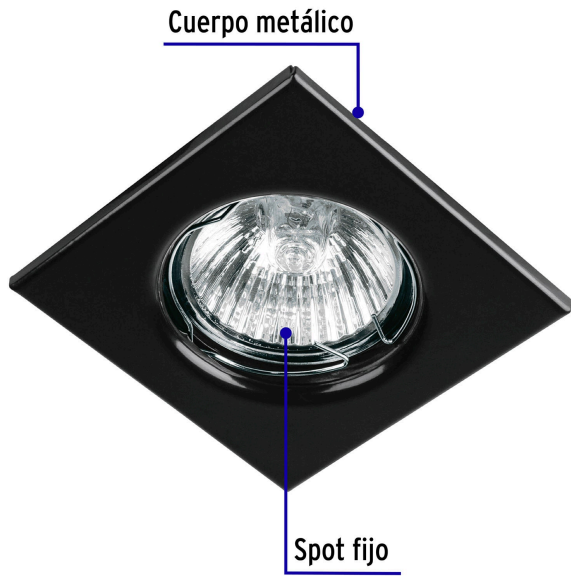

Imágenes complementarias