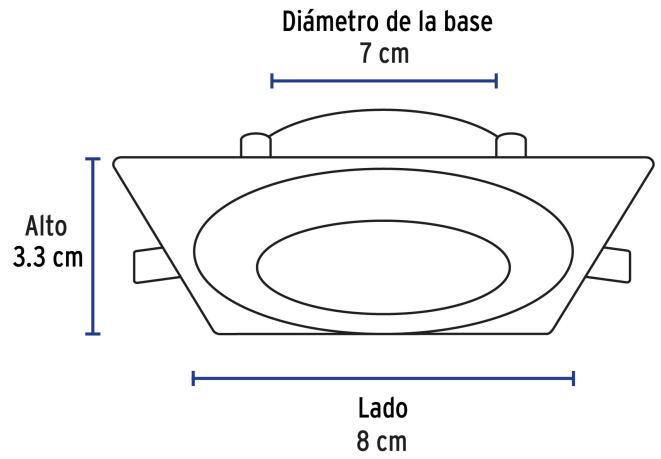

Imágenes complementarias