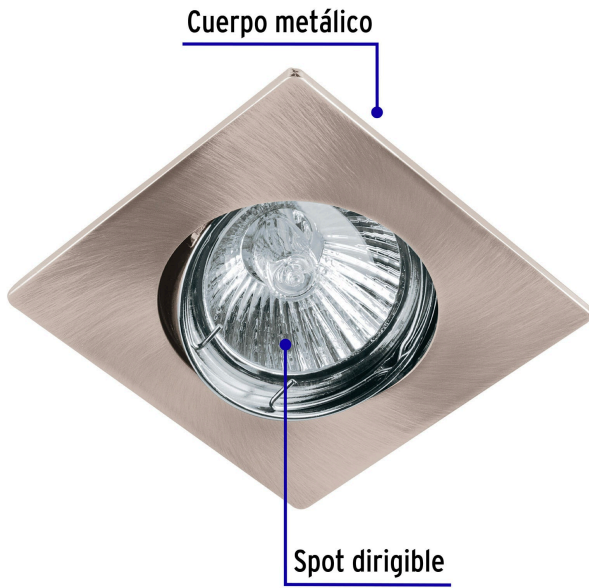

Imágenes complementarias