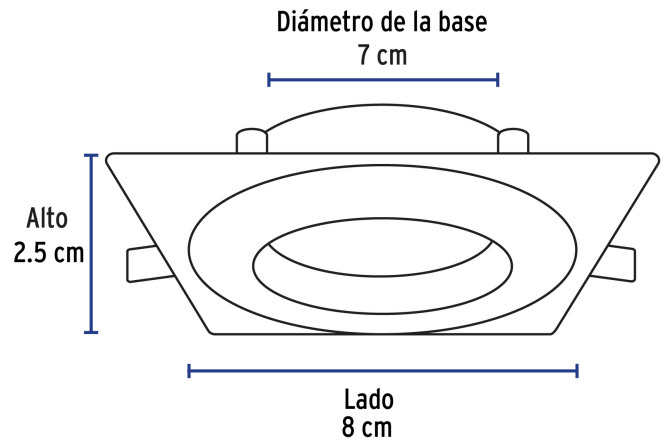

Imágenes complementarias