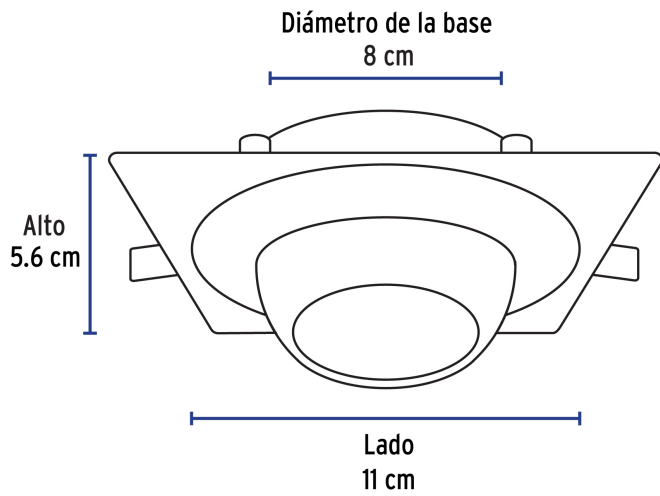

Imágenes complementarias

Fácil instalación