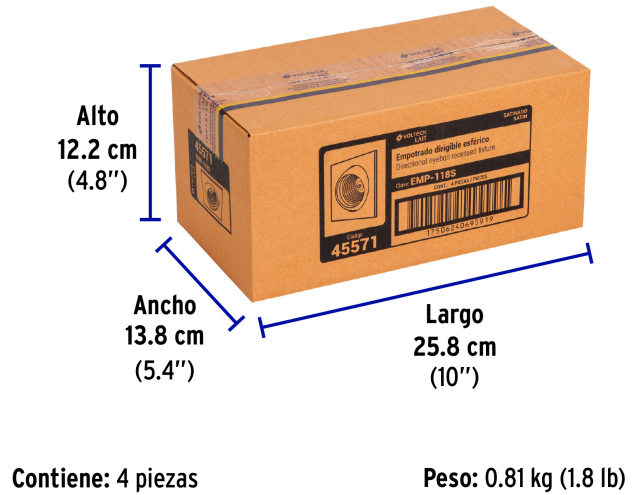

**Certificaciones y garantías**

- Cumple la norma: NOM-064-SCFI

**Especificaciones**

Acabado	Satín
Potencia	50 W
Tensión	12* - 127 V
Base	GX5.3
Dimensiones (diámetro de la base x lado x alto)	8 x 11 x 5.6 cm
Empaque individual	Caja
Inner	4
Máster	24
Pallet	960

**EMPAQUE MÁSTER**