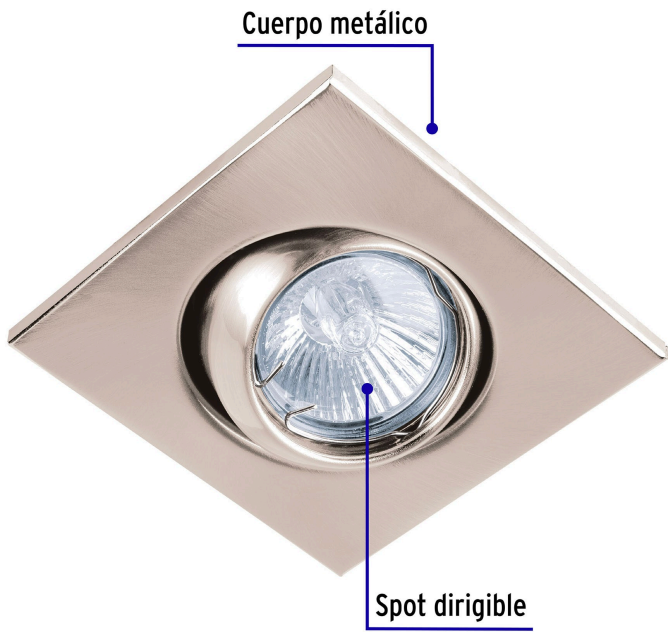

Imágenes complementarias