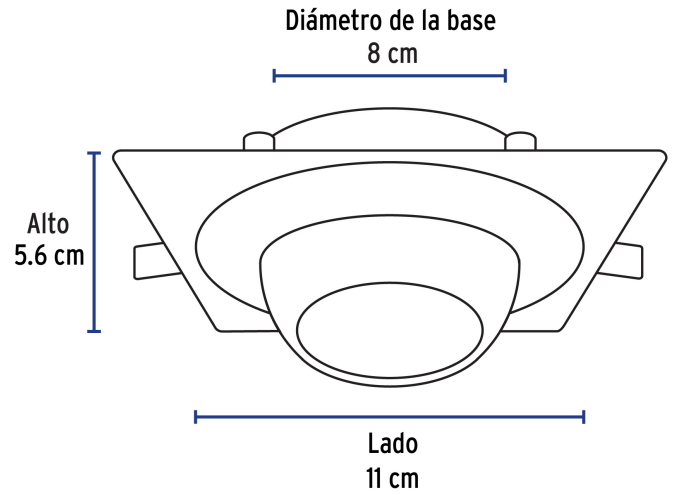

Imágenes complementarias