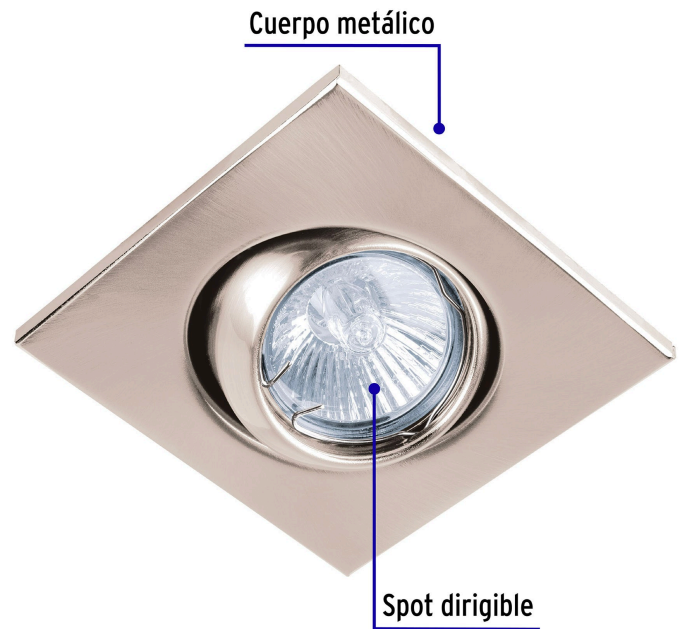

Imágenes complementarias

Fácil instalación