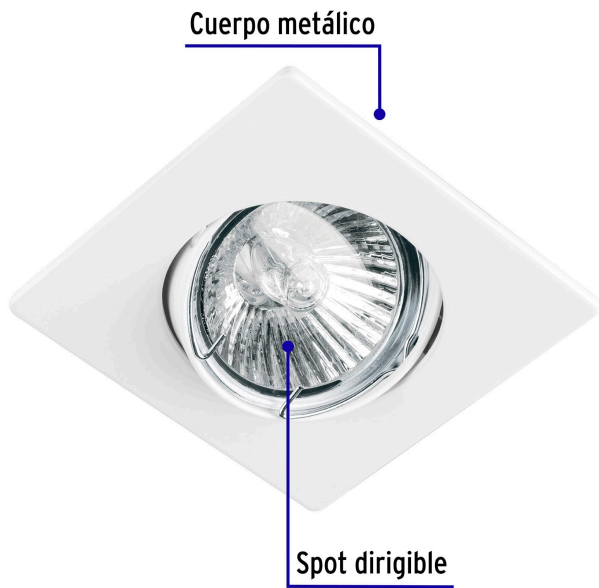

Imágenes complementarias