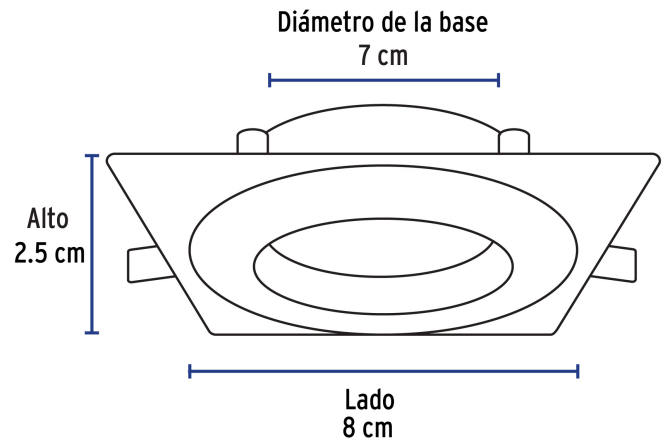

Imágenes complementarias