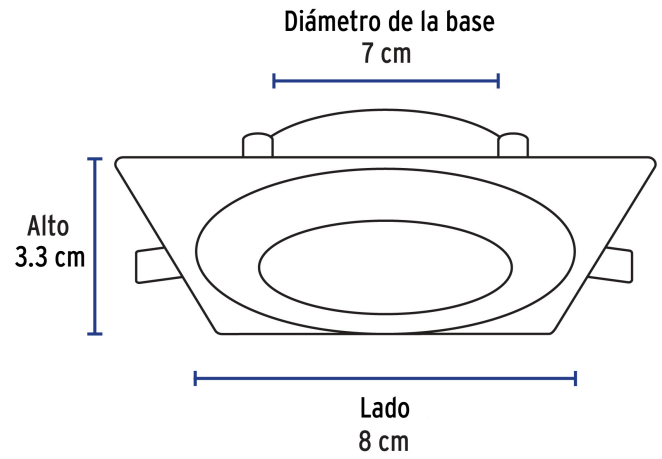

Imágenes complementarias