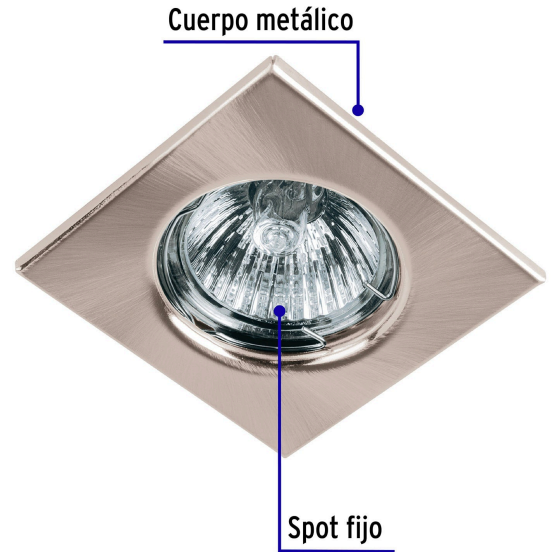

Imágenes complementarias

Fácil instalación