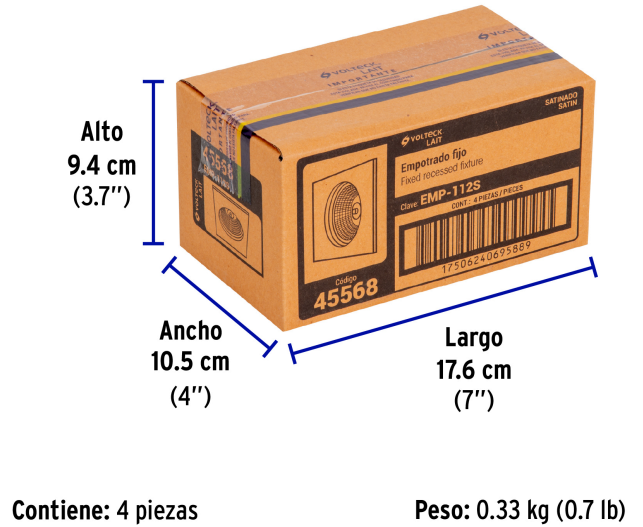

Certificaciones y garantías

- Cumple la norma: NOM-064-SCFI

Especificaciones

Acabado	Satín
Potencia	50 W
Tensión	12* - 127 V
Base	GX5.3
Dimensiones (diámetro de la base x lado x alto)	7 x 8 x 3.3 cm
Empaque individual	Caja
Inner	4
Máster	24
Pallet	2160

País de origen

Fabricado en China bajo las estrictas especificaciones de GRUPO TRUPER

Imágenes complementarias

Fácil instalación

Imágenes complementarias

EMPAQUE INDIVIDUAL

EMPAQUE INNER

EMPAQUE MÁSTER