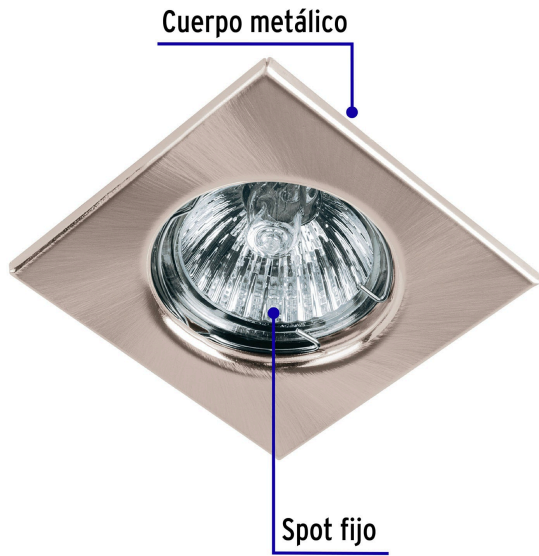

Imágenes complementarias