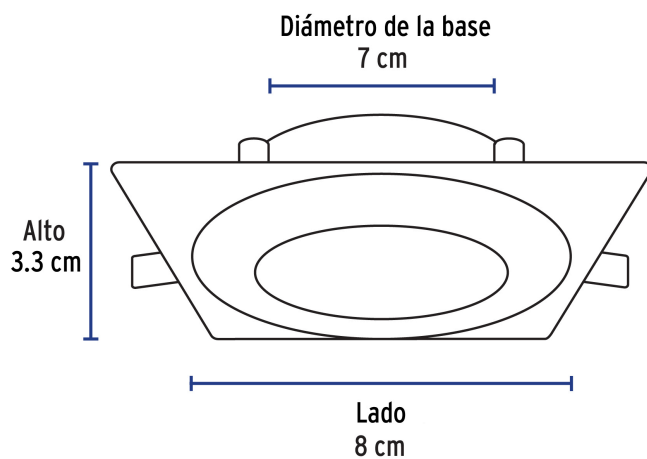

Imágenes complementarias