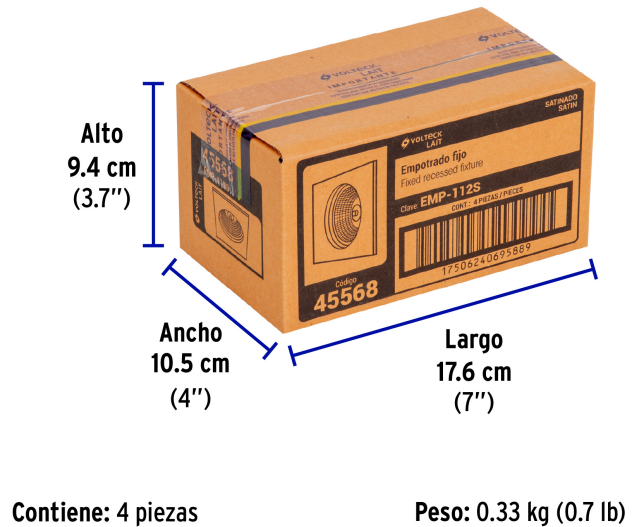

EMPAQUE INNER