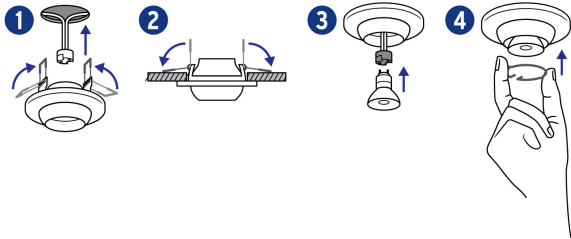

Imágenes complementarias

Fácil instalación