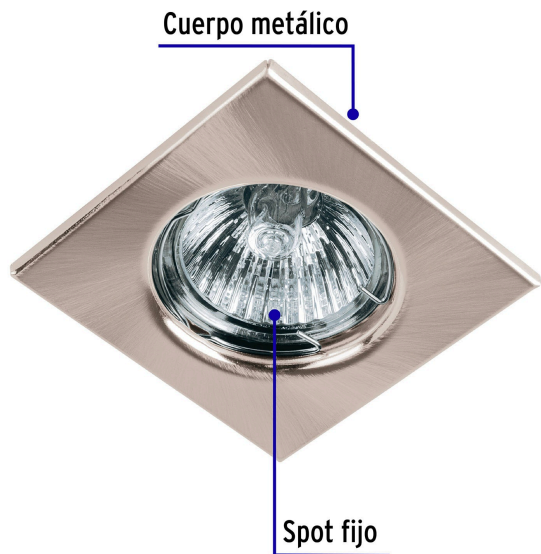

Imágenes complementarias