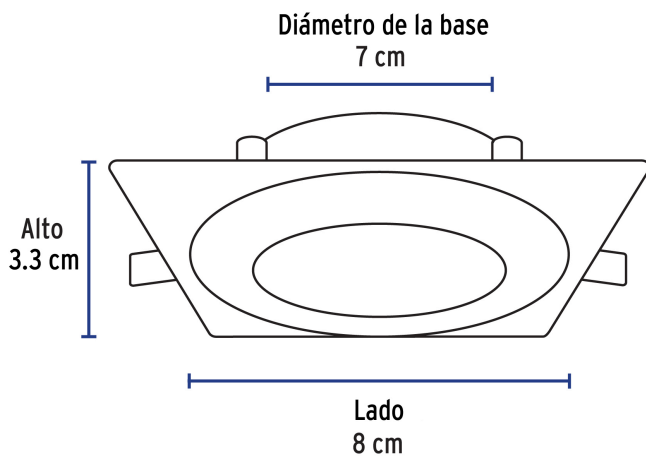

Imágenes complementarias

Fácil instalación