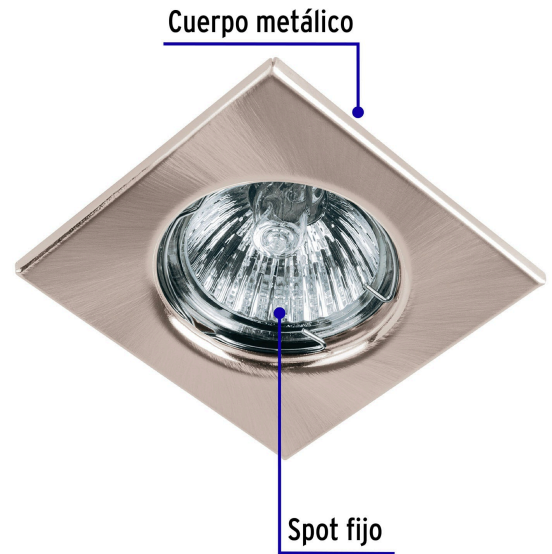

Imágenes complementarias

Fácil instalación