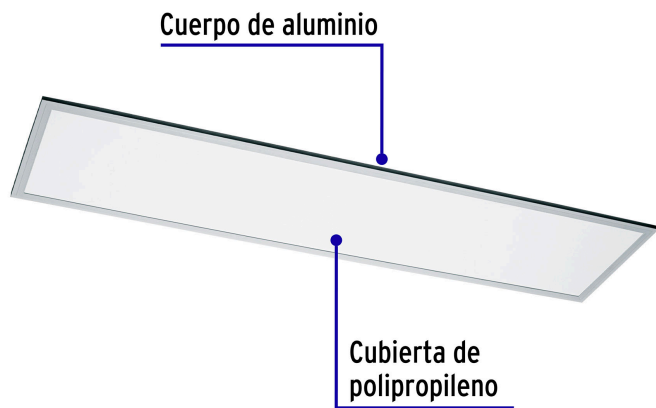

País de origen

Fabricado en China bajo las estrictas especificaciones de GRUPO TRUPER

Incluye

Driver y tirantes para instalación

Imágenes complementarias

Incluye driver y tirantes para instalación