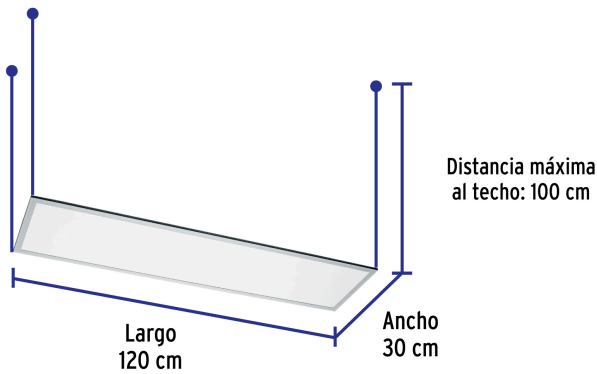

País de origen

Fabricado en China bajo las estrictas especificaciones de GRUPO TRUPER

Incluye

Driver y tirantes para instalación

Imágenes complementarias

Incluye driver y tirantes para instalación