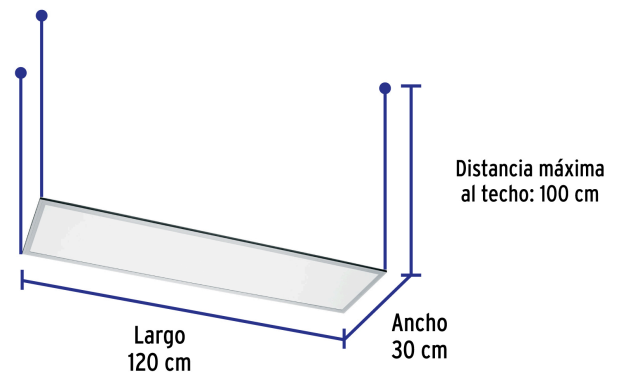

País de origen

Fabricado en China bajo las estrictas especificaciones de GRUPO TRUPER

Incluye

Driver y tirantes para instalación

Imágenes complementarias

Incluye driver y tirantes para instalación