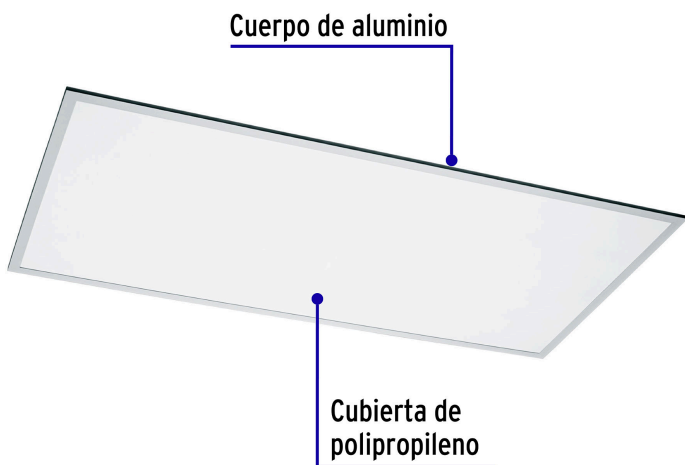

País de origen

Fabricado en China bajo las estrictas especificaciones de GRUPO TRUPER

Incluye

Driver y tirantes para instalación

Imágenes complementarias

Incluye driver y tirantes para instalación