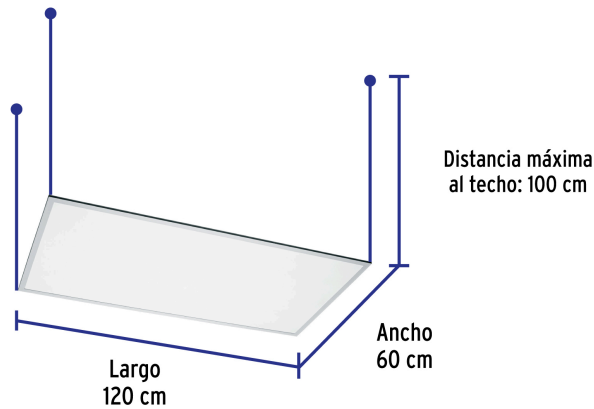

País de origen

Fabricado en China bajo las estrictas especificaciones de GRUPO TRUPER

Incluye

Driver y tirantes para instalación

Imágenes complementarias

Incluye driver y tirantes para instalación