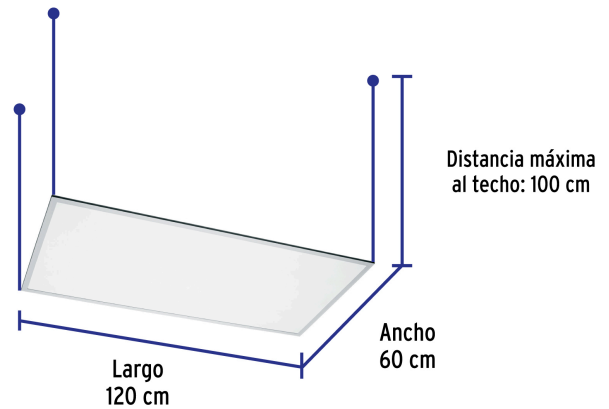

País de origen

Fabricado en China bajo las estrictas especificaciones de GRUPO TRUPER

Incluye

Driver y tirantes para instalación

Imágenes complementarias

Incluye driver y tirantes para instalación