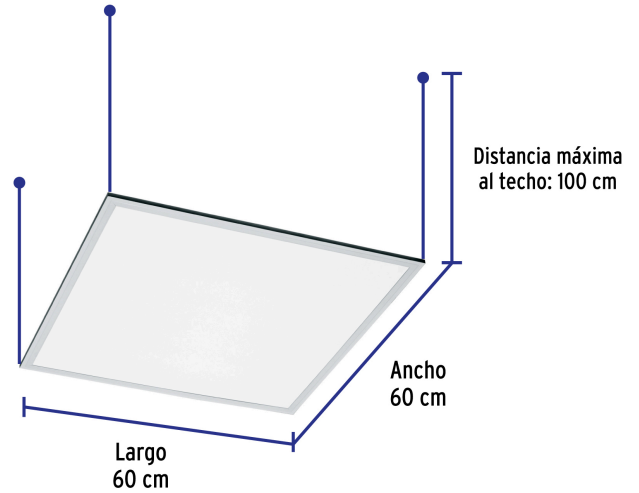

País de origen

Fabricado en China bajo las estrictas especificaciones de GRUPO TRUPER

Incluye

Driver y tirantes para instalación

Imágenes complementarias

Incluye driver y tirantes para instalación