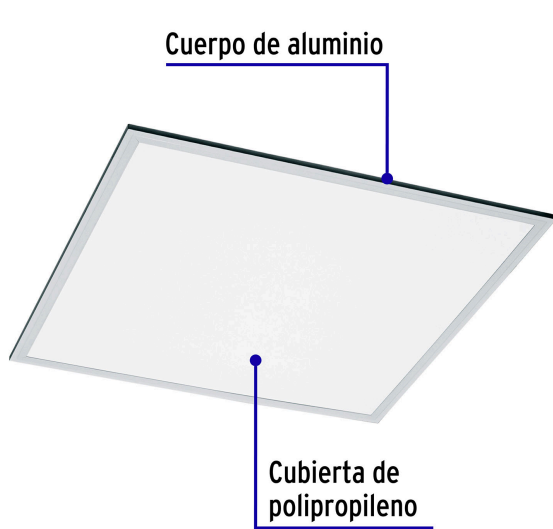

País de origen

Fabricado en China bajo las estrictas especificaciones de GRUPO TRUPER

Incluye

Driver y tirantes para instalación

Imágenes complementarias

Incluye driver y tirantes para instalación