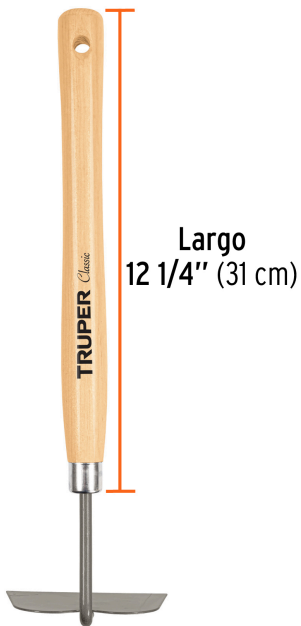

TRUPER

CÓDIGO: 15038 CLAVE: GTL-HO

Azadón para jardín, mango de 12-1/4", TRUPER

- Cabeza de acero al carbono
- Mango de madera con orificio para colgar
- Para jardinería y horticultura

**Certificaciones y garantías**

- Garantizado contra defectos de fabricación o mano de obra. La garantía se puede hacer válida con cualquier distribuidor de TRUPER

Especificaciones

Largo del mango	12 1/4"
Ancho de hoja	3" (7.6cm)
Empaque individual	Granel
Inner	6
Máster	54
Pallet	432

País de origen**Fabricado en México bajo las estrictas especificaciones de GRUPO TRUPER**

Imágenes complementarias

Azadón

Para despejar el jardín y deshierbar

EMPAQUE INDIVIDUAL

Peso: 0.26 kg (0.6 lb)

Imágenes complementarias

EMPAQUE INNER

Contiene: 6 piezas

Peso: 1.82 kg (4 lb)

EMPAQUE MÁSTER

Contiene: 9 inner (54 piezas)

Peso: 17.2 kg (38 lb)