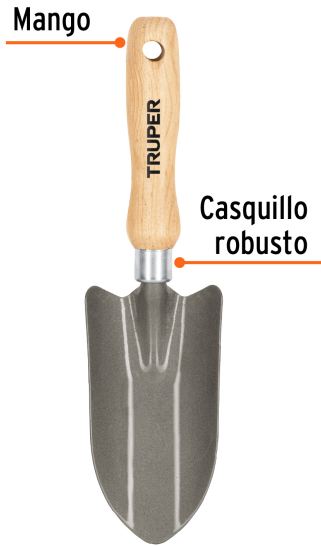

TRUPER

CÓDIGO: 15020 CLAVE: GTS-SH

Cuchara para jardín, mango de 6", TRUPER

- Cabeza de acero al carbono
- Mango de madera con orificio para colgar
- Para jardinería y horticultura
- Con bordes redondeados para conservar raíces

**Certificaciones y garantías**

- Garantizado contra defectos de fabricación o mano de obra. La garantía se puede hacer válida con cualquier distribuidor de TRUPER

Especificaciones

Largo del mango	6" (15 cm)
Dimensiones de cabeza	6" x 3 7/16" (15.2 x 8.7cm)
Empaque individual	Granel
Inner	6
Master	72
Pallet	1728

País de origen**Fabricado en México bajo las estrictas especificaciones de GRUPO TRUPER**

Imágenes complementarias

Cuchara

Excava, quita plantas
y remueve tierra

EMPAQUE INDIVIDUAL

Peso: 0.21 kg (0.5 lb)

Imágenes complementarias