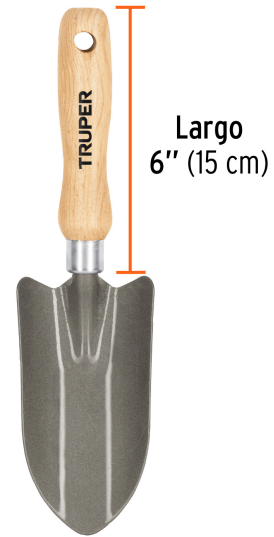

TRUPER

CÓDIGO: 15020 CLAVE: GTS-SH

Cuchara para jardín, mango de 6", TRUPER

- Cabeza de acero al carbono
- Mango de madera con orificio para colgar
- Para jardinería y horticultura
- Con bordes redondeados para conservar raíces

**Certificaciones y garantías**

- Garantizado contra defectos de fabricación o mano de obra. La garantía se puede hacer válida con cualquier distribuidor de TRUPER

Especificaciones

Largo del mango	6" (15 cm)
Dimensiones de cabeza	6" x 3 7/16" (15.2 x 8.7cm)
Empaque individual	Granel
Inner	6
Master	72
Pallet	1728

País de origen**Fabricado en México bajo las estrictas especificaciones de GRUPO TRUPER**

Imágenes complementarias

Cuchara

Excava, quita plantas
y remueve tierra

EMPAQUE INDIVIDUAL

Peso: 0.21 kg (0.5 lb)

Imágenes complementarias

EMPAQUE INNER

Contiene: 6 piezas

Peso: 1.34 kg (3 lb)

EMPAQUE MÁSTER

Contiene: 12 inner (72 piezas)

Peso: 16.64 kg (36.7 lb)