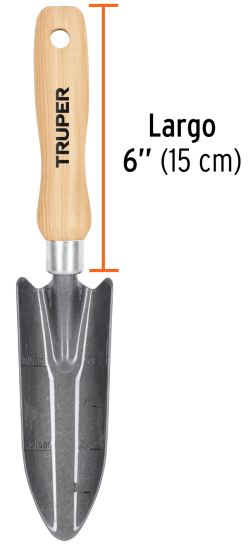

Imágenes complementarias