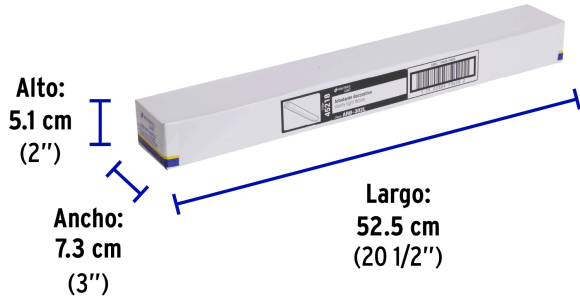

VOLTECK LAIT

CÓDIGO: 45218 CLAVE: ARB-302L

Luminario LED de pared para baño 10W 4000K, barra, VOLTECK

- **Ahorra hasta 87%** en el consumo de energía
- Cuerpo de aluminio, pantalla de policarbonato y cubiertas laterales de ABS
- LED integrado
- Para colocar en espejos de vanidad, baños y vestidores

Certificaciones y garantías

- Cumple la norma: NOM-003-SCFI

Especificaciones

| | |
|------------------------------------|-----------------------------|
| Potencia | 10 W |
| Flujo luminoso | 1000 lm |
| Tensión | 120 V - 220 V |
| Tiempo de vida | 30,000 h / 30 años |
| Temperatura de color | 4,000 K / Luz blanca neutra |
| Grados de protección | IP 44 |
| IRC | 80 |
| Dimensiones (largo x ancho x alto) | 51 x 4 x 5.5 cm |
| Empaque individual | Caja |
| Inner | 1 |
| Máster | 20 |
| Pallet | 640 |

País de origen

Fabricado en China bajo las estrictas especificaciones de GRUPO TRUPER

Imágenes complementarias

Imágenes complementarias

EMPAQUE INNER

Contiene: 1 piezas

Peso: 0.45 kg (1 lb)

EMPAQUE MASTER

Contiene: 20 inner (20 piezas)

Peso: 9.44 kg (20.8 lb)