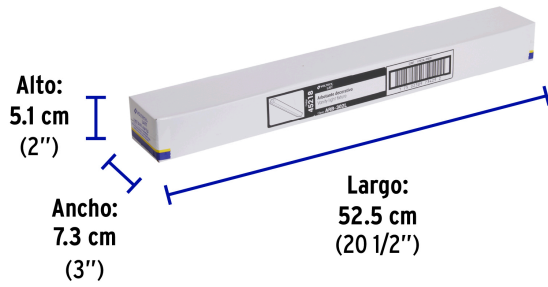

VOLTECK LAIT

CÓDIGO: 45218 CLAVE: ARB-302L

Luminario LED de pared para baño 10W 4000K, barra, VOLTECK

- **Ahorra hasta 87%** en el consumo de energía
- Cuerpo de aluminio, pantalla de policarbonato y cubiertas laterales de ABS
- LED integrado
- Para colocar en espejos de vanidad, baños y vestidores

Certificaciones y garantías

- Cumple la norma: NOM-003-SCFI

Especificaciones

Potencia	10 W
Flujo luminoso	1000 lm
Tensión	120 V - 220 V
Tiempo de vida	30,000 h / 30 años
Temperatura de color	4,000 K / Luz blanca neutra
Grados de protección	IP 44
IRC	80
Dimensiones (largo x ancho x alto)	51 x 4 x 5.5 cm
Empaque individual	Caja
Inner	1
Master	20
Pallet	640

País de origen

Fabricado en China bajo las estrictas especificaciones de GRUPO TRUPER

Imágenes complementarias

EMPAQUE INDIVIDUAL

Peso: 0.38 kg (0.8 lb)

Imágenes complementarias

EMPAQUE INNER

Contiene: 1 piezas

Peso: 0.45 kg (1 lb)

EMPAQUE MASTER

Contiene: 20 inner (20 piezas)

Peso: 9.44 kg (20.8 lb)