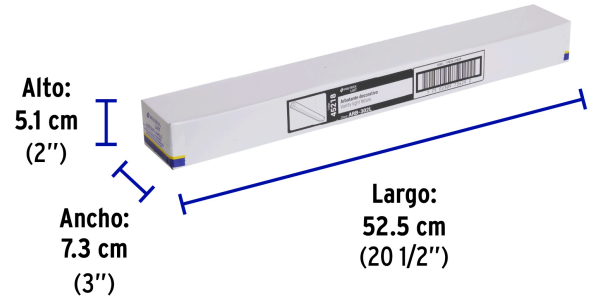

VOLTECK LAIT

CÓDIGO: 45218 CLAVE: ARB-302L

Luminario LED de pared para baño 10W 4000K, barra, VOLTECK

- **Ahorra hasta 87%** en el consumo de energía
- Cuerpo de aluminio, pantalla de policarbonato y cubiertas laterales de ABS
- LED integrado
- Para colocar en espejos de vanidad, baños y vestidores

Certificaciones y garantías

- Cumple la norma: NOM-003-SCFI

Especificaciones

Potencia	10 W
Flujo luminoso	1000 lm
Tensión	120 V - 220 V
Tiempo de vida	30,000 h / 30 años
Temperatura de color	4,000 K / Luz blanca neutra
Grados de protección	IP 44
IRC	80
Dimensiones (largo x ancho x alto)	51 x 4 x 5.5 cm
Empaque individual	Caja
Inner	1
Máster	20
Pallet	640

País de origen

Fabricado en China bajo las estrictas especificaciones de GRUPO TRUPER

Imágenes complementarias

Imágenes complementarias

EMPAQUE INDIVIDUAL

Peso: 0.38 kg (0.8 lb)

EMPAQUE INNER

Contiene: 1 piezas

Peso: 0.45 kg (1 lb)

EMPAQUE MASTER

Contiene: 20 inner (20 piezas)

Peso: 9.44 kg (20.8 lb)