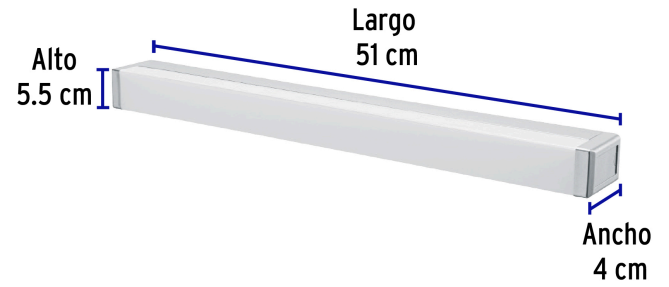

VOLTECK LAIT

CÓDIGO: 45218 CLAVE: ARB-302L

Luminario LED de pared para baño 10W 4000K, barra, VOLTECK

- **Ahorra hasta 87%** en el consumo de energía
- Cuerpo de aluminio, pantalla de policarbonato y cubiertas laterales de ABS
- LED integrado
- Para colocar en espejos de vanidad, baños y vestidores

Certificaciones y garantías

- Cumple la norma: NOM-003-SCFI

Especificaciones

Potencia	10 W
Flujo luminoso	1000 lm
Tensión	120 V - 220 V
Tiempo de vida	30,000 h / 30 años
Temperatura de color	4,000 K / Luz blanca neutra
Grados de protección	IP 44
IRC	80
Dimensiones (largo x ancho x alto)	51 x 4 x 5.5 cm
Empaque individual	Caja
Inner	1
Máster	20
Pallet	640

País de origen

Fabricado en China bajo las estrictas especificaciones de GRUPO TRUPER

Imágenes complementarias

Imágenes complementarias

EMPAQUE INDIVIDUAL

Peso: 0.38 kg (0.8 lb)

EMPAQUE INNER

Contiene: 1 piezas