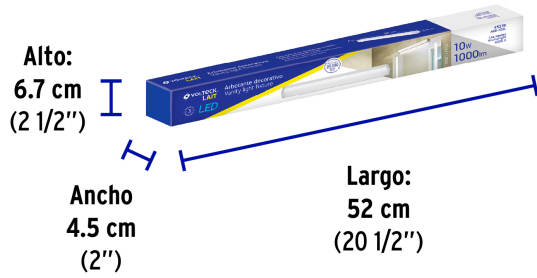

VOLTECK LAIT

CÓDIGO: 45218 CLAVE: ARB-302L

Luminario LED de pared para baño 10W 4000K, barra, VOLTECK

- **Ahorra hasta 87%** en el consumo de energía
- Cuerpo de aluminio, pantalla de policarbonato y cubiertas laterales de ABS
- LED integrado
- Para colocar en espejos de vanidad, baños y vestidores

Certificaciones y garantías

- Cumple la norma: NOM-003-SCFI

Especificaciones

Potencia	10 W
Flujo luminoso	1000 lm
Tensión	120 V - 220 V
Tiempo de vida	30,000 h / 30 años
Temperatura de color	4,000 K / Luz blanca neutra
Grados de protección	IP 44
IRC	80
Dimensiones (largo x ancho x alto)	51 x 4 x 5.5 cm
Empaque individual	Caja
Inner	1
Máster	20
Pallet	640

País de origen

Fabricado en China bajo las estrictas especificaciones de GRUPO TRUPER

Imágenes complementarias

Imágenes complementarias

EMPAQUE INDIVIDUAL

Peso: 0.38 kg (0.8 lb)

EMPAQUE INNER

Contiene: 1 piezas

Peso: 0.45 kg (1 lb)

EMPAQUE MASTER

Contiene: 20 inner (20 piezas)

Peso: 9.44 kg (20.8 lb)