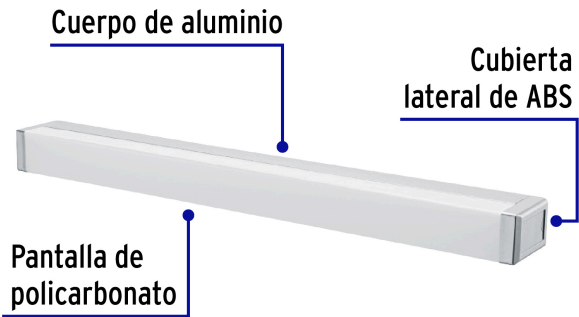

Imágenes complementarias