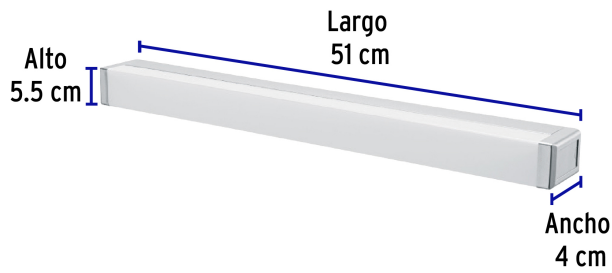

VOLTECK LAIT

CÓDIGO: 45218 CLAVE: ARB-302L

Luminario LED de pared para baño 10W 4000K, barra, VOLTECK

- **Ahorra hasta 87%** en el consumo de energía
- Cuerpo de aluminio, pantalla de policarbonato y cubiertas laterales de ABS
- LED integrado
- Para colocar en espejos de vanidad, baños y vestidores

Certificaciones y garantías

- Cumple la norma: NOM-003-SCFI

Especificaciones

Potencia	10 W
Flujo luminoso	1000 lm
Tensión	120 V - 220 V
Tiempo de vida	30,000 h / 30 años
Temperatura de color	4,000 K / Luz blanca neutra
Grados de protección	IP 44
IRC	80
Dimensiones (largo x ancho x alto)	51 x 4 x 5.5 cm
Empaque individual	Caja
Inner	1
Master	20
Pallet	640

País de origen

Fabricado en China bajo las estrictas especificaciones de GRUPO TRUPER

Imágenes complementarias

EMPAQUE INDIVIDUAL

Peso: 0.38 kg (0.8 lb)

Imágenes complementarias

EMPAQUE INNER

Contiene: 1 piezas

Peso: 0.45 kg (1 lb)

EMPAQUE MASTER

Contiene: 20 inner (20 piezas)

Peso: 9.44 kg (20.8 lb)