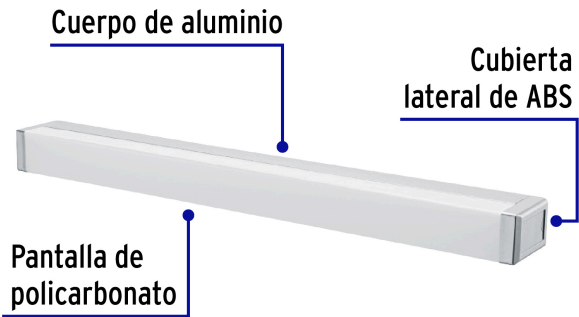

VOLTECK LAIT

CÓDIGO: 45218 CLAVE: ARB-302L

Luminario LED de pared para baño 10W 4000K, barra, VOLTECK

- **Ahorra hasta 87%** en el consumo de energía
- Cuerpo de aluminio, pantalla de policarbonato y cubiertas laterales de ABS
- LED integrado
- Para colocar en espejos de vanidad, baños y vestidores

Certificaciones y garantías

- Cumple la norma: NOM-003-SCFI

Especificaciones

| | |
|------------------------------------|-----------------------------|
| Potencia | 10 W |
| Flujo luminoso | 1000 lm |
| Tensión | 120 V - 220 V |
| Tiempo de vida | 30,000 h / 30 años |
| Temperatura de color | 4,000 K / Luz blanca neutra |
| Grados de protección | IP 44 |
| IRC | 80 |
| Dimensiones (largo x ancho x alto) | 51 x 4 x 5.5 cm |
| Empaque individual | Caja |
| Inner | 1 |
| Máster | 20 |
| Pallet | 640 |

País de origen

Fabricado en China bajo las estrictas especificaciones de GRUPO TRUPER

Imágenes complementarias

Imágenes complementarias

EMPAQUE INNER

Contiene: 1 piezas

Peso: 0.45 kg (1 lb)

EMPAQUE MASTER