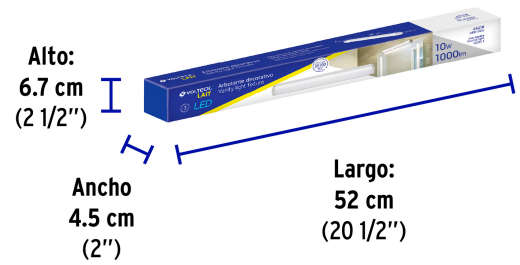

VOLTECK LAIT

CÓDIGO: 45218 CLAVE: ARB-302L

Luminario LED de pared para baño 10W 4000K, barra, VOLTECK

- **Ahorra hasta 87%** en el consumo de energía
- Cuerpo de aluminio, pantalla de policarbonato y cubiertas laterales de ABS
- LED integrado
- Para colocar en espejos de vanidad, baños y vestidores

Certificaciones y garantías

- Cumple la norma: NOM-003-SCFI

Especificaciones

Potencia	10 W
Flujo luminoso	1000 lm
Tensión	120 V - 220 V
Tiempo de vida	30,000 h / 30 años
Temperatura de color	4,000 K / Luz blanca neutra
Grados de protección	IP 44
IRC	80
Dimensiones (largo x ancho x alto)	51 x 4 x 5.5 cm
Empaque individual	Caja
Inner	1
Master	20
Pallet	640

País de origen

Fabricado en China bajo las estrictas especificaciones de GRUPO TRUPER

Imágenes complementarias

EMPAQUE INDIVIDUAL

Peso: 0.38 kg (0.8 lb)

Imágenes complementarias

EMPAQUE INNER

Contiene: 1 piezas

Peso: 0.45 kg (1 lb)

EMPAQUE MASTER

Contiene: 20 inner (20 piezas)

Peso: 9.44 kg (20.8 lb)