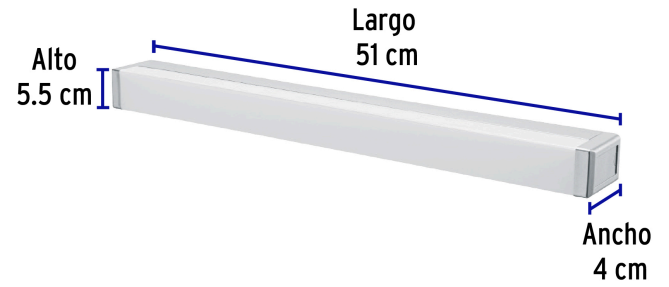

VOLTECK LAIT

CÓDIGO: 45218 CLAVE: ARB-302L

Luminario LED de pared para baño 10W 4000K, barra, VOLTECK

- **Ahorra hasta 87%** en el consumo de energía
- Cuerpo de aluminio, pantalla de policarbonato y cubiertas laterales de ABS
- LED integrado
- Para colocar en espejos de vanidad, baños y vestidores

Certificaciones y garantías

- Cumple la norma: NOM-003-SCFI

Especificaciones

| | |
|------------------------------------|-----------------------------|
| Potencia | 10 W |
| Flujo luminoso | 1000 lm |
| Tensión | 120 V - 220 V |
| Tiempo de vida | 30,000 h / 30 años |
| Temperatura de color | 4,000 K / Luz blanca neutra |
| Grados de protección | IP 44 |
| IRC | 80 |
| Dimensiones (largo x ancho x alto) | 51 x 4 x 5.5 cm |
| Empaque individual | Caja |
| Inner | 1 |
| Máster | 20 |
| Pallet | 640 |

País de origen

Fabricado en China bajo las estrictas especificaciones de GRUPO TRUPER

Imágenes complementarias

Imágenes complementarias

EMPAQUE INNER

Contiene: 1 piezas

Peso: 0.45 kg (1 lb)

EMPAQUE MASTER