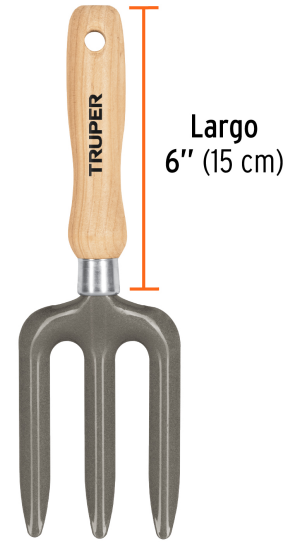

Imágenes complementarias