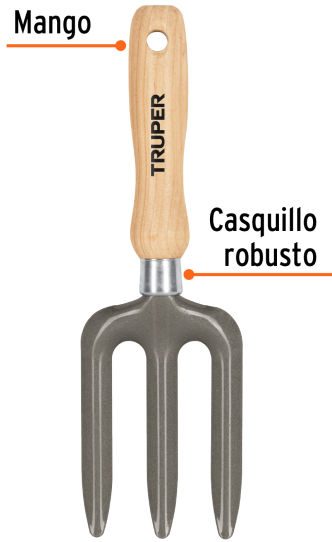

TRUPER

CÓDIGO: 15026 CLAVE: GTS-FO

**Biello para jardín, mango de 6", TRUPER**

- Cabeza de acero al carbono
- Mango de madera con orificio para colgar
- Para jardinería y horticultura
- Con bordes redondeados para conservar raíces

**Certificaciones y garantías**

- Garantizado contra defectos de fabricación o mano de obra. La garantía se puede hacer válida con cualquier distribuidor de TRUPER

**Especificaciones**

Número de dientes	3
Largo de los dientes	4" (10.1 cm)
Largo del mango	6" (15 cm)
Dimensiones de cabeza	5 1/4" x 3 7/16" (10.8 cm x 8.7 cm)
Empaque individual	Granel
Inner	6
Máster	72
Pallet	1728

**País de origen****Fabricado en México bajo las estrictas especificaciones de GRUPO TRUPER**

Imágenes complementarias

**Bieldo**

▲  
Deshierba y cultiva la tierra alrededor de las plantas

**EMPAQUE INDIVIDUAL**