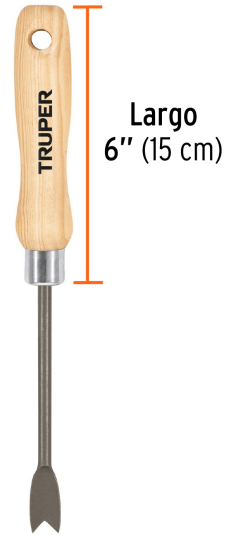

TRUPER

CÓDIGO: 15028 CLAVE: GTS-WE

Deshierbador para jardín, mango de 6", TRUPER

- Cabeza de acero al carbono
- Mango de madera con orificio para colgar
- Para jardinería y horticultura
- Con bordes redondeados para conservar raíces

**Certificaciones y garantías**

- Garantizado contra defectos de fabricación o mano de obra. La garantía se puede hacer válida con cualquier distribuidor de TRUPER

Especificaciones

Largo del mango	6" (15 cm)
Dimensiones de cabeza	5" (127 mm)
Empaque individual	Granel
Inner	6
Máster	72
Pallet	1728

País de origen**Fabricado en México bajo las estrictas especificaciones de GRUPO TRUPER**

Imágenes complementarias

EMPAQUE INDIVIDUAL

Peso: 0.13 kg (0.3 lb)

EMPAQUE INNER

Contiene: 6 piezas

Peso: 0.87 kg (2 lb)

Imágenes complementarias

EMPAQUE MÁSTER

Contiene: 12 inner (72 piezas)

Peso: 10.88 kg (24 lb)