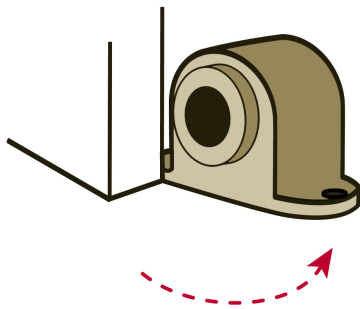

HERMEX

CÓDIGO: 48388 CLAVE: TOMA-2

Tope para puerta magnético, acabado latón antiguo, HERMEX

- Metálico, acabado latón antiguo
- Magnético
- Fácil instalación
- Mantiene la puerta abierta
- Ayuda a prevenir daños en la puerta y pared

**Certificaciones y garantías****Especificaciones**

Acabado	Latón antiguo
Alto	3 cm
Ancho	5 cm
Empaque individual	Bolsa
Inner	6
Master	36
Pallet	3888

Incluye

- 2 Taquetes
- 3 Tornillos

País de origen**Fabricado en China bajo las estrictas especificaciones de GRUPO TRUPER**

Imágenes complementarias

**Mantiene la puerta abierta,
evita daños en la puerta y la pared**

EMPAQUE INDIVIDUAL

Peso: 0.09 kg (0.2 lb)

Imágenes complementarias

EMPAQUE INNER

Contiene: 6 piezas

Peso: 0.58 kg (1.3 lb)