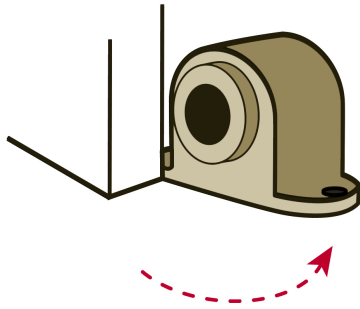

**HERMEX**

CÓDIGO: 48388    CLAVE: TOMA-2

**Tope para puerta magnético, acabado latón antiguo, HERMEX**

- Metálico, acabado latón antiguo
- Magnético
- Fácil instalación
- Mantiene la puerta abierta
- Ayuda a prevenir daños en la puerta y pared

**Certificaciones y garantías****Especificaciones**

Acabado	Latón antiguo
Alto	3 cm
Ancho	5 cm
Empaque individual	Bolsa
Inner	6
Máster	36
Pallet	3888

**Incluye**

- 2 Taquetes
- 3 Tornillos

**País de origen****Fabricado en China bajo las estrictas especificaciones de GRUPO TRUPER**

Imágenes complementarias

Mantiene la puerta abierta, evita daños en la puerta y la pared

Metálico