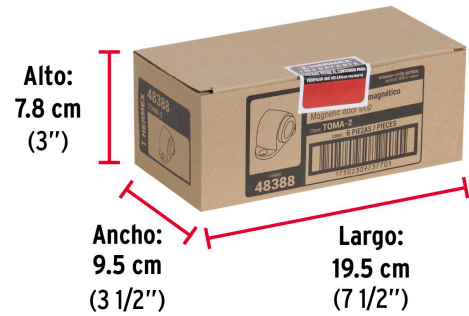

**Certificaciones y garantías****Especificaciones**

Acabado	Latón antiguo
Alto	3 cm
Ancho	5 cm
Empaque individual	Bolsa
Inner	6
Máster	36
Pallet	3888

**Incluye**

- 2 Taquetes
- 3 Tornillos

**País de origen****Fabricado en China bajo las estrictas especificaciones de GRUPO TRUPER**

## EMPAQUE INDIVIDUAL

Peso: 0.09 kg (0.2 lb)

## EMPAQUE INNER

Contiene: 6 piezas

Peso: 0.58 kg (1.3 lb)