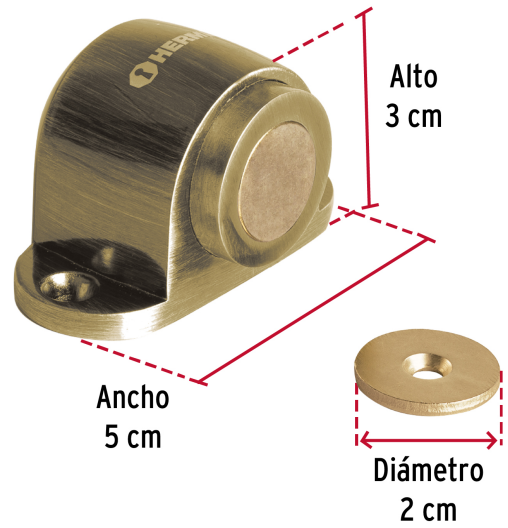

HERMEX

CÓDIGO: 48388 CLAVE: TOMA-2

Tope para puerta magnético, acabado latón antiguo, HERMEX

- Metálico, acabado latón antiguo
- Magnético
- Fácil instalación
- Mantiene la puerta abierta
- Ayuda a prevenir daños en la puerta y pared

**Certificaciones y garantías****Especificaciones**

Acabado	Latón antiguo
Alto	3 cm
Ancho	5 cm
Empaque individual	Bolsa
Inner	6
Master	36
Pallet	3888

Incluye

- 2 Taquetes
- 3 Tornillos

País de origen**Fabricado en China bajo las estrictas especificaciones de GRUPO TRUPER**

Imágenes complementarias

**Mantiene la puerta abierta,
evita daños en la puerta y la pared**

EMPAQUE INDIVIDUAL

Peso: 0.09 kg (0.2 lb)

Imágenes complementarias

EMPAQUE INNER

Contiene: 6 piezas

Peso: 0.58 kg (1.3 lb)

EMPAQUE MASTER

Contiene: 6 inner (36 piezas)

Peso: 3.68 kg (8 lb)