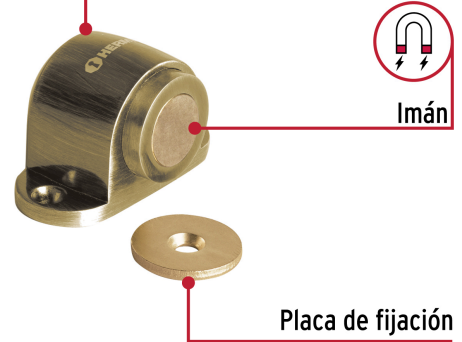

**HERMEX**

CÓDIGO: 48388    CLAVE: TOMA-2

**Tope para puerta magnético, acabado latón antiguo, HERMEX**

- Metálico, acabado latón antiguo
- Magnético
- Fácil instalación
- Mantiene la puerta abierta
- Ayuda a prevenir daños en la puerta y pared

**Certificaciones y garantías****Especificaciones**

Acabado	Latón antiguo
Alto	3 cm
Ancho	5 cm
Empaque individual	Bolsa
Inner	6
Máster	36
Pallet	3888

**Incluye**

- 2 Taquetes
- 3 Tornillos

**País de origen****Fabricado en China bajo las estrictas especificaciones de GRUPO TRUPER**

Imágenes complementarias

Mantiene la puerta abierta, evita daños en la puerta y la pared

Metálico

## Imágenes complementarias