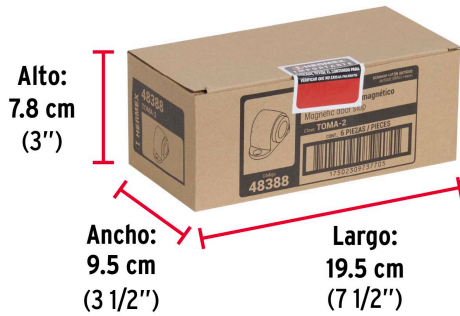

**Certificaciones y garantías****Especificaciones**

Acabado	Latón antiguo
Alto	3 cm
Ancho	5 cm
Empaque individual	Bolsa
Inner	6
Master	36
Pallet	3888

Incluye

- 2 Taquetes
- 3 Tornillos

País de origen**Fabricado en China bajo las estrictas especificaciones de GRUPO TRUPER**

Imágenes complementarias

**Mantiene la puerta abierta,
evita daños en la puerta y la pared**

EMPAQUE INDIVIDUAL

Peso: 0.09 kg (0.2 lb)

Imágenes complementarias

EMPAQUE INNER

Contiene: 6 piezas

Peso: 0.58 kg (1.3 lb)

EMPAQUE MASTER

Contiene: 6 inner (36 piezas)

Peso: 3.68 kg (8 lb)