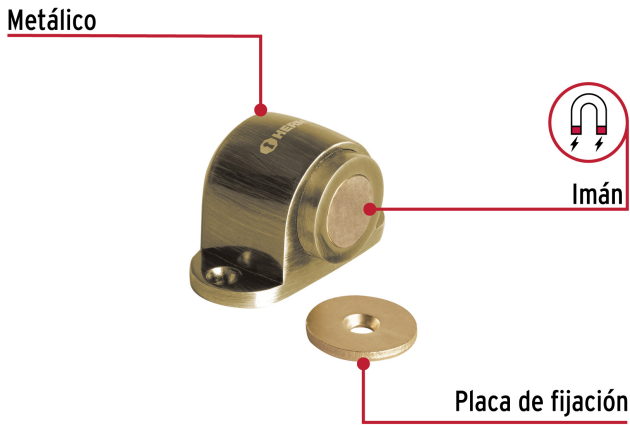

HERMEX

CÓDIGO: 48388 CLAVE: TOMA-2

Tope para puerta magnético, acabado latón antiguo, HERMEX

- Metálico, acabado latón antiguo
- Magnético
- Fácil instalación
- Mantiene la puerta abierta
- Ayuda a prevenir daños en la puerta y pared

**Certificaciones y garantías****Especificaciones**

Acabado	Latón antiguo
Alto	3 cm
Ancho	5 cm
Empaque individual	Bolsa
Inner	6
Master	36
Pallet	3888

Incluye

- 2 Taquetes
- 3 Tornillos

País de origen**Fabricado en China bajo las estrictas especificaciones de GRUPO TRUPER**

Imágenes complementarias

**Mantiene la puerta abierta,
evita daños en la puerta y la pared**

EMPAQUE INDIVIDUAL

Peso: 0.09 kg (0.2 lb)

Imágenes complementarias

EMPAQUE INNER

Contiene: 6 piezas

Peso: 0.58 kg (1.3 lb)

EMPAQUE MASTER

Contiene: 6 inner (36 piezas)

Peso: 3.68 kg (8 lb)