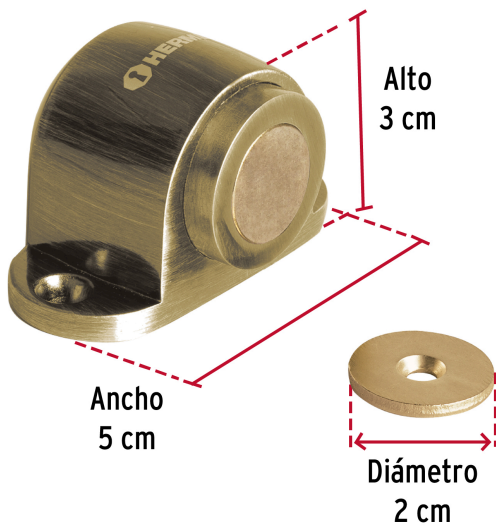

**HERMEX**

CÓDIGO: 48388    CLAVE: TOMA-2

**Tope para puerta magnético, acabado latón antiguo, HERMEX**

- Metálico, acabado latón antiguo
- Magnético
- Fácil instalación
- Mantiene la puerta abierta
- Ayuda a prevenir daños en la puerta y pared

**Certificaciones y garantías****Especificaciones**

Acabado	Latón antiguo
Alto	3 cm
Ancho	5 cm
Empaque individual	Bolsa
Inner	6
Máster	36
Pallet	3888

**Incluye**

- 2 Taquetes
- 3 Tornillos

**País de origen****Fabricado en China bajo las estrictas especificaciones de GRUPO TRUPER**

Imágenes complementarias

Mantiene la puerta abierta, evita daños en la puerta y la pared

Metálico

## EMPAQUE MASTER

Contiene: 6 inner (36 piezas)

Peso: 3.68 kg (8 lb)