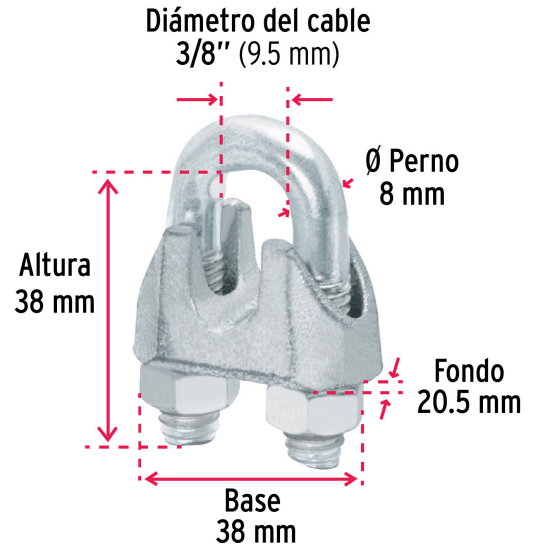

**FIERO**

CÓDIGO: 40708    CLAVE: NUDO-3/8G

**Bolsa c/20 nudos (perros) de hierro p/cable de 3/8", FIERO**

- Fabricado en hierro maleable con acabado galvanizado resistente a la corrosión
- Para arreglos de cables donde no se puedan usar terminales ni prensarse
- Uso en uniones temporales de trabajo ligero

**Certificaciones y garantías**

• Garantizado contra defectos de fabricación o mano de obra. La garantía se puede hacer válida con cualquier distribuidor de TRUPER

**Especificaciones**

Número de piezas	20
Diámetro del cable	3/8" (9.5 mm)
Empaque individual	Bolsa
Inner	1
Master	10
Pallet	540

**País de origen**

Fabricado en México bajo las estrictas especificaciones de GRUPO TRUPER

Imágenes complementarias

Imágenes complementarias

**EMPAQUE INDIVIDUAL**

Peso: 1.92 kg (4.2 lb)

**EMPAQUE MASTER**

Contiene: 10 piezas

Peso: 19.32 kg (42.6 lb)