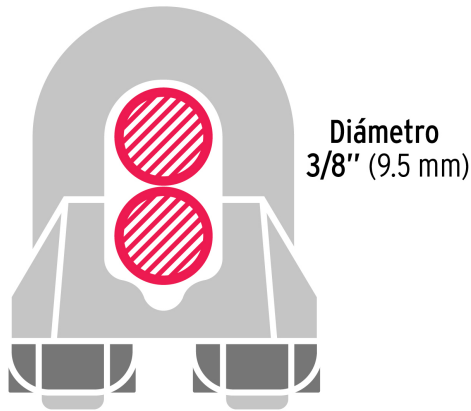

**FIERO**

CÓDIGO: 40708    CLAVE: NUDO-3/8G

**Bolsa c/20 nudos (perros) de hierro p/cable de 3/8", FIERO**

- Fabricado en hierro maleable con acabado galvanizado resistente a la corrosión
- Para arreglos de cables donde no se puedan usar terminales ni prensarse
- Uso en uniones temporales de trabajo ligero

**Certificaciones y garantías**

• Garantizado contra defectos de fabricación o mano de obra. La garantía se puede hacer válida con cualquier distribuidor de TRUPER

**Especificaciones**

Número de piezas	20
Diámetro del cable	3/8" (9.5 mm)
Empaque individual	Bolsa
Inner	1
Master	10
Pallet	540

**País de origen**

Fabricado en México bajo las estrictas especificaciones de GRUPO TRUPER

Imágenes complementarias

Imágenes complementarias

**EMPAQUE INDIVIDUAL**

Peso: 1.92 kg (4.2 lb)

**EMPAQUE MASTER**

Contiene: 10 piezas

Peso: 19.32 kg (42.6 lb)