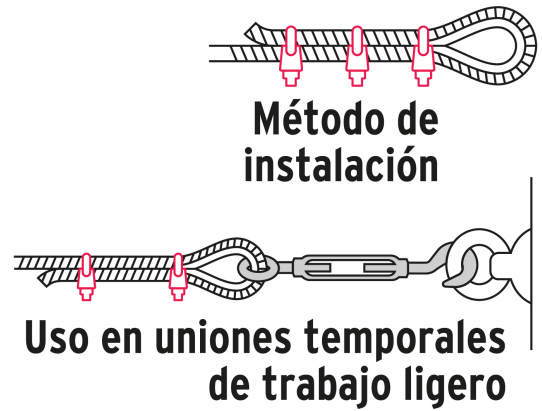

FIERO

CÓDIGO: 40708   CLAVE: NUDO-3/8G

Bolsa c/20 nudos (perros) de hierro p/cable de 3/8", FIERO

- Fabricado en hierro maleable con acabado galvanizado resistente a la corrosión
- Para arreglos de cables donde no se puedan usar terminales ni prensarse
- Uso en uniones temporales de trabajo ligero

Certificaciones y garantías

• Garantizado contra defectos de fabricación o mano de obra. La garantía se puede hacer válida con cualquier distribuidor de TRUPER

Especificaciones

Número de piezas	20
Diámetro del cable	3/8" (9.5 mm)
Empaque individual	Bolsa
Inner	1
Master	10
Pallet	540

País de origen

Fabricado en México bajo las estrictas especificaciones de GRUPO TRUPER

Imágenes complementarias