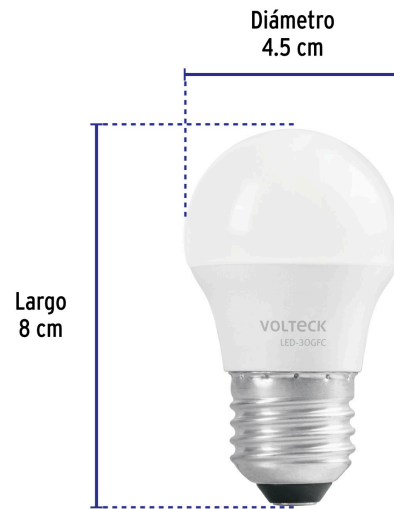

País de origen

Fabricado en China bajo las estrictas especificaciones de GRUPO TRUPER

Imágenes complementarias