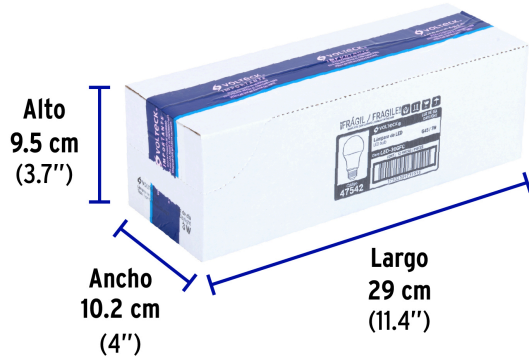

VOLTECK

CÓDIGO: 47542 CLAVE: LED-30GFC

Foco LED 3W (25W) G45, 6500K blanca fría, 270 lm, caja

- **Hasta 88% de ahorro**, menor consumo de energía que las incandescentes
- Cuerpo de PBT o Nylon y pantalla de policarbonato
- Encendido instantáneo (proporciona el 100% de brillo al encender)
- Omnidireccional
- No utilice con atenuadores (dimmers)

Certificaciones y garantías

- Cumple la norma: NOM-030-ENER

Especificaciones

Consumo	3 W
Equivalencia	25 W
Flujo luminoso	270 lm
Tensión / Frecuencia	127 V / 60 Hz
Corriente	47 mA
Tiempo de vida	25 años (25,000 h)
Temperatura de color	6,500 K / Luz de día
Tipo	Bulbo G45
IRC	80
Tipo de base	E26 / E27
Medidas (diámetro x alto)	4.5 x 7.8 cm
Empaque individual	Caja
Inner	12
Máster	96
Pallet	3840

País de origen

Fabricado en China bajo las estrictas especificaciones de GRUPO TRUPER

Imágenes complementarias

EMPAQUE INDIVIDUAL

Peso: 0.02 kg (0 lb)

Imágenes complementarias

EMPAQUE INNER

Contiene: 12 piezas

Peso: 0.34 kg (0.7 lb)

EMPAQUE MÁSTER

Contiene: 8 inner (96 piezas)

Peso: 2.92 kg (6.4 lb)