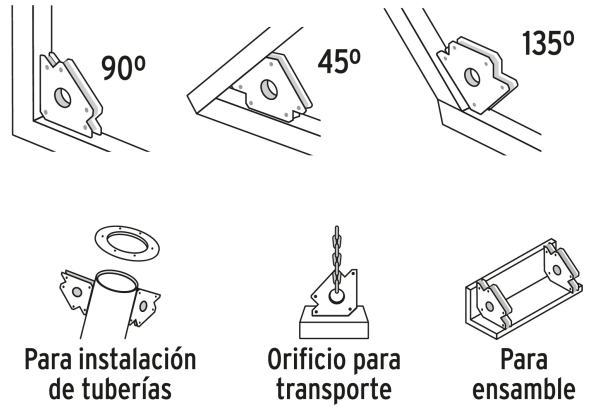

PRETUL

CÓDIGO: 28244 CLAVE: ESM-5P

Escuadra magnética para soldar de 5", carga 25 kg, PRETUL

- Ideal para mantener objetos en su lugar para soldar, alinear, marcar, ensamblar, medir, montar e instalar
- Protector de pilopropileno
- Para sujetar piezas en ángulos de 45°, 90° y 135°

**Certificaciones y garantías****Especificaciones**

Capacidad de carga	25 kg (55 lb)
Medida	5" (13 cm)
Dimensiones (Largo x Ancho x Diámetro)	19 cm x 2.5 cm x 4.5 cm
Peso	925 g
Empaque individual	Blíster
Inner	4
Máster	16
Pallet	768

País de origen

Fabricado en China bajo las estrictas especificaciones de GRUPO TRUPER

Imágenes complementarias

Para posicionar metales en ángulos de 90°, 45° y 135°

EMPAQUE INDIVIDUAL

Peso: 1 kg (2.2 lb)

EMPAQUE INNER

Contiene: 4 piezas

Peso: 4.03 kg (8.9 lb)

Imágenes complementarias

EMPAQUE MÁSTER

Contiene: 4 inner (16 piezas)

Peso: 16.54 kg (36.5 lb)