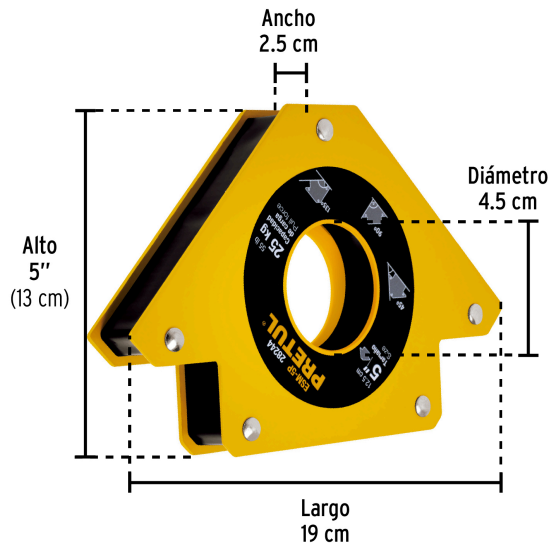

PRETUL

CÓDIGO: 28244 CLAVE: ESM-5P

Escuadra magnética para soldar de 5", carga 25 kg, PRETUL

- Ideal para mantener objetos en su lugar para soldar, alinear, marcar, ensamblar, medir, montar e instalar
- Protector de pilopropileno
- Para sujetar piezas en ángulos de 45°, 90° y 135°

**Certificaciones y garantías****Especificaciones**

Capacidad de carga	25 kg (55 lb)
Medida	5" (13 cm)
Dimensiones (Largo x Ancho x Diámetro)	19 cm x 2.5 cm x 4.5 cm
Peso	925 g
Empaque individual	Blíster
Inner	4
Máster	16
Pallet	768

País de origen

Fabricado en China bajo las estrictas especificaciones de GRUPO TRUPER

Imágenes complementarias

Para posicionar metales en ángulos de 90°, 45° y 135°

EMPAQUE INDIVIDUAL

Peso: 1 kg (2.2 lb)

EMPAQUE INNER

Contiene: 4 piezas

Peso: 4.03 kg (8.9 lb)

Imágenes complementarias

EMPAQUE MÁSTER

Contiene: 4 inner (16 piezas)

Peso: 16.54 kg (36.5 lb)