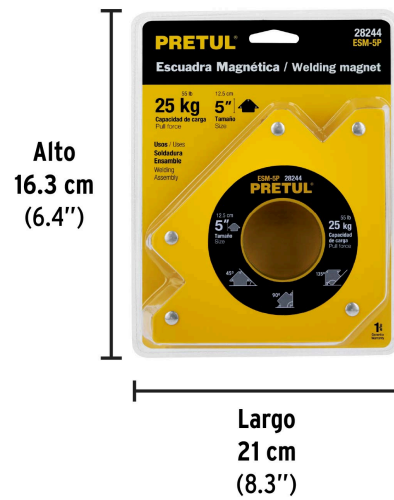

PRETUL

CÓDIGO: 28244 CLAVE: ESM-5P

Escuadra magnética para soldar de 5", carga 25 kg, PRETUL

- Ideal para mantener objetos en su lugar para soldar, alinear, marcar, ensamblar, medir, montar e instalar
- Protector de pilopropileno
- Para sujetar piezas en ángulos de 45°, 90° y 135°

**Certificaciones y garantías****Especificaciones**

Capacidad de carga	25 kg (55 lb)
Medida	5" (13 cm)
Dimensiones (Largo x Ancho x Diámetro)	19 cm x 2.5 cm x 4.5 cm
Peso	925 g
Empaque individual	Blíster
Inner	4
Master	16
Pallet	768

País de origen**Fabricado en China bajo las estrictas especificaciones de GRUPO TRUPER**

Imágenes complementarias

Para posicionar metales en ángulos de 90°, 45° y 135°

EMPAQUE INDIVIDUAL

Peso: 1 kg (2.2 lb)

Imágenes complementarias

EMPAQUE INNER

Contiene: 4 piezas

Peso: 4.03 kg (8.9 lb)

EMPAQUE MÁSTER

Contiene: 4 inner (16 piezas)

Peso: 16.54 kg (36.5 lb)