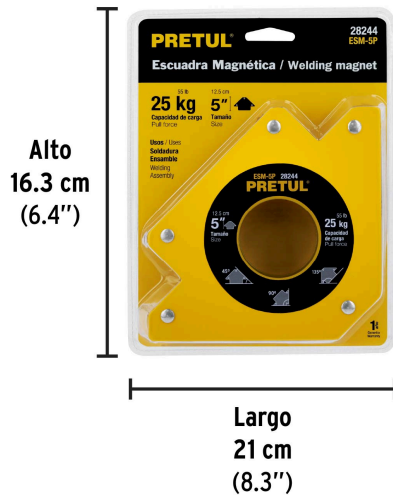

PRETUL

CÓDIGO: 28244 CLAVE: ESM-5P

Escuadra magnética para soldar de 5", carga 25 kg, PRETUL

- Ideal para mantener objetos en su lugar para soldar, alinear, marcar, ensamblar, medir, montar e instalar
- Protector de pilopropileno
- Para sujetar piezas en ángulos de 45°, 90° y 135°

**Certificaciones y garantías****Especificaciones**

Capacidad de carga	25 kg (55 lb)
Medida	5" (13 cm)
Dimensiones (Largo x Ancho x Diámetro)	19 cm x 2.5 cm x 4.5 cm
Peso	925 g
Empaque individual	Blíster
Inner	4
Máster	16
Pallet	768

País de origen

Fabricado en China bajo las estrictas especificaciones de GRUPO TRUPER

Imágenes complementarias

Para posicionar metales en ángulos de 90°, 45° y 135°

EMPAQUE INDIVIDUAL

Peso: 1 kg (2.2 lb)

EMPAQUE INNER

Contiene: 4 piezas

Peso: 4.03 kg (8.9 lb)

Imágenes complementarias

EMPAQUE MÁSTER

Contiene: 4 inner (16 piezas)

Peso: 16.54 kg (36.5 lb)