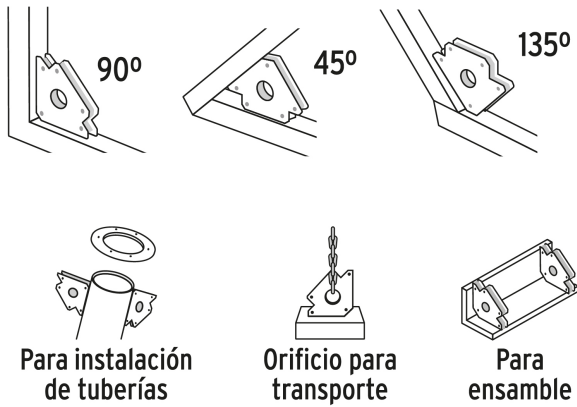

PRETUL

CÓDIGO: 28244 CLAVE: ESM-5P

Escuadra magnética para soldar de 5", carga 25 kg, PRETUL

- Ideal para mantener objetos en su lugar para soldar, alinear, marcar, ensamblar, medir, montar e instalar
- Protector de pilopropileno
- Para sujetar piezas en ángulos de 45°, 90° y 135°

**Certificaciones y garantías****Especificaciones**

Capacidad de carga	25 kg (55 lb)
Medida	5" (13 cm)
Dimensiones (Largo x Ancho x Diámetro)	19 cm x 2.5 cm x 4.5 cm
Peso	925 g
Empaque individual	Blíster
Inner	4
Master	16
Pallet	768

País de origen**Fabricado en China bajo las estrictas especificaciones de GRUPO TRUPER**

Imágenes complementarias

Para posicionar metales en ángulos de 90°, 45° y 135°

EMPAQUE INDIVIDUAL

Peso: 1 kg (2.2 lb)