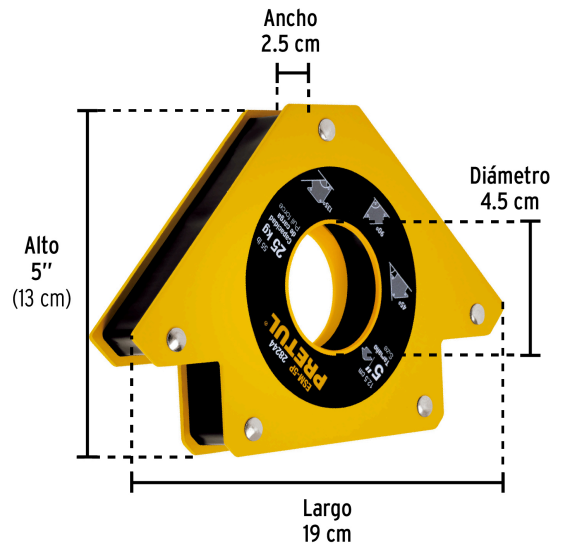

PRETUL

CÓDIGO: 28244 CLAVE: ESM-5P

Escuadra magnética para soldar de 5", carga 25 kg, PRETUL

- Ideal para mantener objetos en su lugar para soldar, alinear, marcar, ensamblar, medir, montar e instalar
- Protector de pilopropileno
- Para sujetar piezas en ángulos de 45°, 90° y 135°

**Certificaciones y garantías****Especificaciones**

Capacidad de carga	25 kg (55 lb)
Medida	5" (13 cm)
Dimensiones (Largo x Ancho x Diámetro)	19 cm x 2.5 cm x 4.5 cm
Peso	925 g
Empaque individual	Blíster
Inner	4
Master	16
Pallet	768

País de origen**Fabricado en China bajo las estrictas especificaciones de GRUPO TRUPER**

Imágenes complementarias

Para posicionar metales en ángulos de 90°, 45° y 135°

EMPAQUE INDIVIDUAL

Peso: 1 kg (2.2 lb)

Imágenes complementarias

EMPAQUE INNER

Contiene: 4 piezas

Peso: 4.03 kg (8.9 lb)

EMPAQUE MÁSTER

Contiene: 4 inner (16 piezas)

Peso: 16.54 kg (36.5 lb)