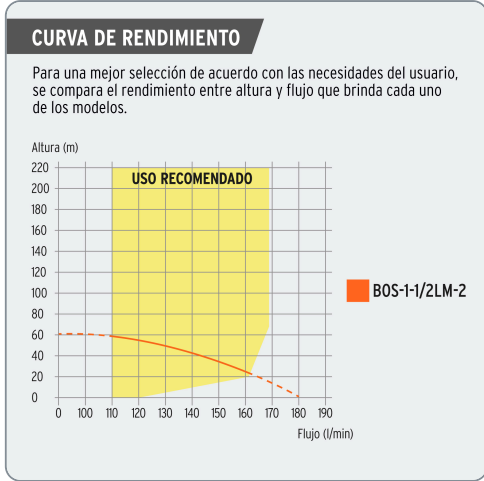

**TRUPER** CÓDIGO: 102974 CLAVE: BOS-1/2LM-2

**Bomba sumergible tipo bala 4", 1/2HP, agrícola, 220V,TRUPER**

- Para extraer agua limpia de pozos profundos y manantiales o usar en sistemas de riego por aspersión y por goteo
- Cuerpo de acero inoxidable

**1/2 HP**  
Potencia

**30 m**  
Altura máxima

**130 L/min**  
Flujo máximo

**Motor con bobinas de cobre**  
2x mayor durabilidad que las de aluminio

Especificaciones técnicas	
Potencia	1/2 HP
Altura máxima	30 m
Flujo máximo	130 L/min
Material del embobinado de motor	Cobre
Material del impulsor	POM
Ciclo de trabajo a corriente nominal	50 minutos de trabajo por 20 minutos de descanso. Máximo diario: 6 horas
Profundidad de inmersión máxima	80 m
Tensión / Frecuencia	220 V / 60 Hz
Temperatura máxima del líquido	35 °C
Consumo	3.7 A
Velocidad	3,450 rpm
Diámetro de partículas	2 mm
Grado de protección	IPX8
Diámetro de salida	1-1/4" NPT
Número de etapas	4
Caja de control de clavija	Sí
Dimensiones (Alto x Diámetro)	62 x 9 cm