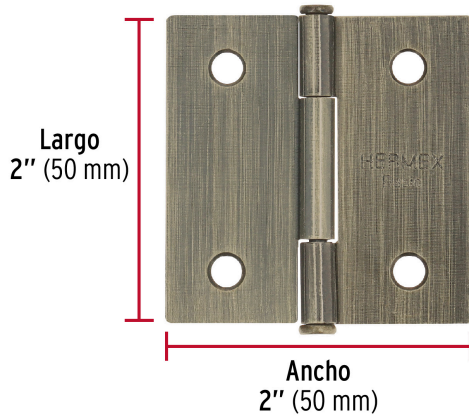

HERMEX Basic

CÓDIGO: 25101 CLAVE: BC-202PP

Bisagra cuadrada 2", latón antiguo, cabeza plana, BASIC

- Fabricada en acero con acabado latón antiguo
- Perno suelto con cabeza plana
- Para uso en carpintería y en la industria mueblera

**Certificaciones y garantías**

- Garantizado contra defectos de fabricación o mano de obra. La garantía se puede hacer válida con cualquier distribuidor de TRUPER

Especificaciones

Medida	2" (50 mm)
Espesor	1.4 mm
Número de orificios	4
Empaque individual	Caja
Inner	20
Máster	200
Pallet	28000

País de origen**Fabricado en China bajo las estrictas especificaciones de GRUPO TRUPER**

Imágenes complementarias

EMPAQUE INNER

Contiene: 20 piezas

Peso: 0.66 kg (1.5 lb)

EMPAQUE MÁSTER

Contiene: 10 inner (200 piezas)

Peso: 6.78 kg (15 lb)