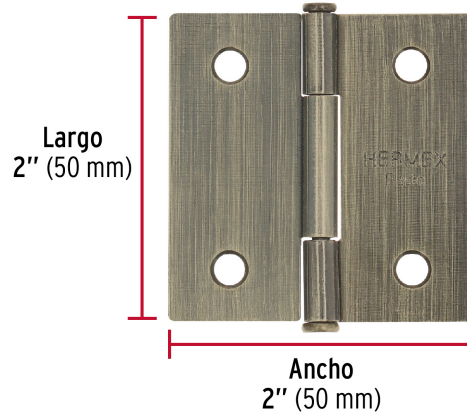

HERMEX Basic

CÓDIGO: 25101 CLAVE: BC-202PP

Bisagra cuadrada 2", latón antiguo, cabeza plana, BASIC

- Fabricada en acero con acabado latón antiguo
- Perno suelto con cabeza plana
- Para uso en carpintería y en la industria mueblera

**Certificaciones y garantías**

- Garantizado contra defectos de fabricación o mano de obra. La garantía se puede hacer válida con cualquier distribuidor de TRUPER

Especificaciones

Medida	2" (50 mm)
Espesor	1.4 mm
Número de orificios	4
Empaque individual	Caja
Inner	20
Master	200
Pallet	28000

País de origen**Fabricado en China bajo las estrictas especificaciones de GRUPO TRUPER**

Imágenes complementarias

Perno suelto con cabeza plana

EMPAQUE INNER

EMPAQUE MÁSTER

Contiene: 20 piezas

Peso: 0.66 kg (1.5 lb)

Contiene: 10 inner (200 piezas)

Peso: 6.78 kg (15 lb)

Imágenes complementarias