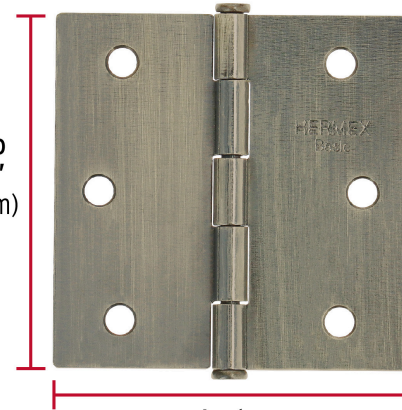

HERMEX Basic

CÓDIGO: 25102 CLAVE: BC-252PP

Bisagra cuadrada 2-1/2", latón antiguo, cabeza plana, BASIC

- Fabricada en acero con acabado latón antiguo
- Perno suelto con cabeza plana
- Para uso en carpintería y en la industria mueblera

**Certificaciones y garantías**

- Garantizado contra defectos de fabricación o mano de obra. La garantía se puede hacer válida con cualquier distribuidor de TRUPER

Especificaciones

| | |
|---------------------|----------------|
| Medida | 2 1/2" (65 mm) |
| Espesor | 1.4 mm |
| Número de orificios | 6 |
| Empaque individual | Caja |
| Inner | 20 |
| Master | 200 |
| Pallet | 20000 |

País de origen**Fabricado en China bajo las estrictas especificaciones de GRUPO TRUPER**

Imágenes complementarias

Perno suelto con cabeza plana

Largo
2 1/2"
(65 mm)

Ancho
2 1/2"
(65 mm)

EMPAQUE INNER

Alto
4 cm
(1.6")

Ancho
9 cm
(3.5")

Largo
10.8 cm
(4.3")

EMPAQUE MÁSTER

Alto
13.4 cm
(5.3")

Ancho
20.2 cm
(8")

Largo
22 cm
(8.7")

Contiene: 20 piezas

Peso: 1.01 kg (2.2 lb)