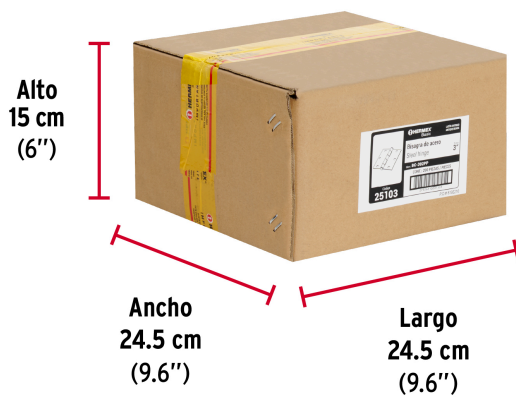

**HERMEX Basic**

CÓDIGO: 25103 CLAVE: BC-302PP

**Bisagra cuadrada 3", latón antiguo, cabeza plana, BASIC**

- Fabricada en acero con acabado latón antiguo
- Perno suelto con cabeza plana
- Para uso en carpintería y en la industria mueblera

**Certificaciones y garantías**

- Garantizado contra defectos de fabricación o mano de obra. La garantía se puede hacer válida con cualquier distribuidor de TRUPER

**Especificaciones**

|                     |            |
|---------------------|------------|
| Medida              | 3" (75 mm) |
| Espesor             | 1.4 mm     |
| Número de orificios | 6          |
| Empaque individual  | Caja       |
| Inner               | 20         |
| Máster              | 200        |
| Pallet              | 9600       |

**País de origen****Fabricado en China bajo las estrictas especificaciones de GRUPO TRUPER**

**Imágenes complementarias**

**EMPAQUE INNER**

Contiene: 20 piezas

Peso: 1.74 kg (3.8 lb)

**EMPAQUE MÁSTER**

Contiene: 10 inner (200 piezas)

Peso: 17.88 kg (39.4 lb)