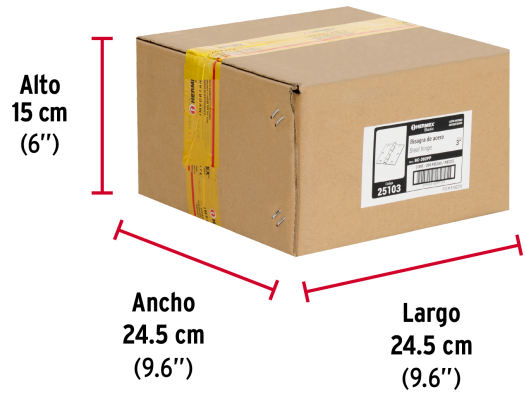

HERMEX Basic

CÓDIGO: 25103 CLAVE: BC-302PP

Bisagra cuadrada 3", latón antiguo, cabeza plana, BASIC

- Fabricada en acero con acabado latón antiguo
- Perno suelto con cabeza plana
- Para uso en carpintería y en la industria mueblera

**Certificaciones y garantías**

- Garantizado contra defectos de fabricación o mano de obra. La garantía se puede hacer válida con cualquier distribuidor de TRUPER

Especificaciones

Medida	3" (75 mm)
Espesor	1.4 mm
Número de orificios	6
Empaque individual	Caja
Inner	20
Master	200
Pallet	9600

País de origen**Fabricado en China bajo las estrictas especificaciones de GRUPO TRUPER**

Imágenes complementarias

EMPAQUE INNER

EMPAQUE MÁSTER

Contiene: 20 piezas

Peso: 1.74 kg (3.8 lb)

Contiene: 10 inner (200 piezas)

Peso: 17.88 kg (39.4 lb)

Imágenes complementarias