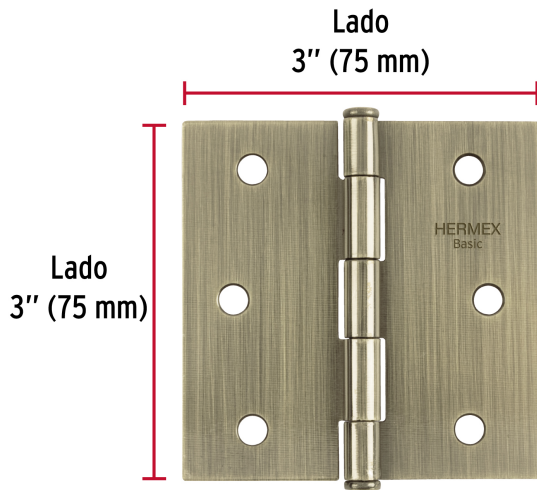

**HERMEX Basic**

CÓDIGO: 25103 CLAVE: BC-302PP

**Bisagra cuadrada 3", latón antiguo, cabeza plana, BASIC**

- Fabricada en acero con acabado latón antiguo
- Perno suelto con cabeza plana
- Para uso en carpintería y en la industria mueblera

**Certificaciones y garantías**

- Garantizado contra defectos de fabricación o mano de obra. La garantía se puede hacer válida con cualquier distribuidor de TRUPER

**Especificaciones**

|                     |            |
|---------------------|------------|
| Medida              | 3" (75 mm) |
| Espesor             | 1.4 mm     |
| Número de orificios | 6          |
| Empaque individual  | Caja       |
| Inner               | 20         |
| Máster              | 200        |
| Pallet              | 9600       |

**País de origen****Fabricado en China bajo las estrictas especificaciones de GRUPO TRUPER**

**Imágenes complementarias**

**EMPAQUE INNER**

Contiene: 20 piezas

Peso: 1.74 kg (3.8 lb)

**EMPAQUE MÁSTER**

Contiene: 10 inner (200 piezas)

Peso: 17.88 kg (39.4 lb)