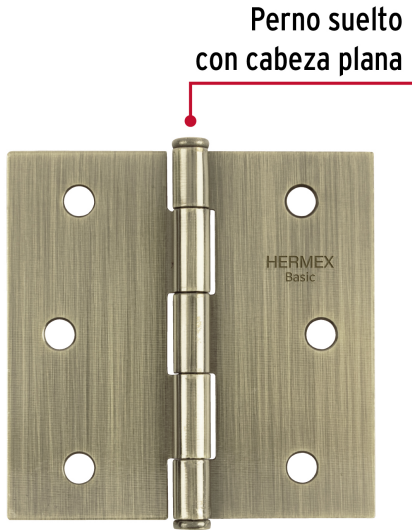

HERMEX Basic

CÓDIGO: 25103 CLAVE: BC-302PP

Bisagra cuadrada 3", latón antiguo, cabeza plana, BASIC

- Fabricada en acero con acabado latón antiguo
- Perno suelto con cabeza plana
- Para uso en carpintería y en la industria mueblera

**Certificaciones y garantías**

- Garantizado contra defectos de fabricación o mano de obra. La garantía se puede hacer válida con cualquier distribuidor de TRUPER

Especificaciones

Medida	3" (75 mm)
Espesor	1.4 mm
Número de orificios	6
Empaque individual	Caja
Inner	20
Master	200
Pallet	9600

País de origen**Fabricado en China bajo las estrictas especificaciones de GRUPO TRUPER**

Imágenes complementarias

EMPAQUE INNER

EMPAQUE MÁSTER

Contiene: 20 piezas

Peso: 1.74 kg (3.8 lb)

Contiene: 10 inner (200 piezas)