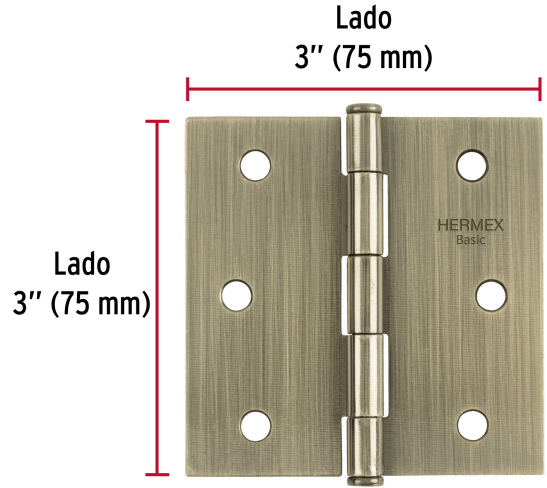

HERMEX Basic

CÓDIGO: 25103 CLAVE: BC-302PP

Bisagra cuadrada 3", latón antiguo, cabeza plana, BASIC

- Fabricada en acero con acabado latón antiguo
- Perno suelto con cabeza plana
- Para uso en carpintería y en la industria mueblera

**Certificaciones y garantías**

- Garantizado contra defectos de fabricación o mano de obra. La garantía se puede hacer válida con cualquier distribuidor de TRUPER

Especificaciones

Medida	3" (75 mm)
Espesor	1.4 mm
Número de orificios	6
Empaque individual	Caja
Inner	20
Master	200
Pallet	9600

País de origen**Fabricado en China bajo las estrictas especificaciones de GRUPO TRUPER**

Imágenes complementarias

EMPAQUE INNER

EMPAQUE MÁSTER

Contiene: 20 piezas

Peso: 1.74 kg (3.8 lb)

Contiene: 10 inner (200 piezas)

Peso: 17.88 kg (39.4 lb)

Imágenes complementarias