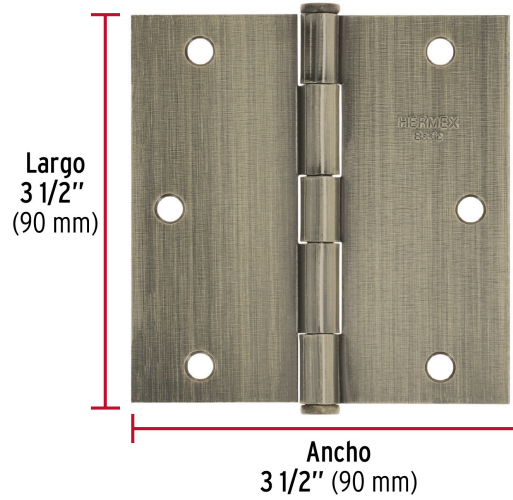

**HERMEX Basic**

CÓDIGO: 25104    CLAVE: BC-352PP

**Bisagra cuadrada 3-1/2", latón antiguo, cabeza plana, BASIC**

- Fabricada en acero con acabado latón antiguo
- Perno suelto con cabeza plana
- Para uso en carpintería y en la industria mueblera

**Certificaciones y garantías**

- Garantizado contra defectos de fabricación o mano de obra. La garantía se puede hacer válida con cualquier distribuidor de TRUPER

**Especificaciones**

Medida	3 1/2" (90 mm)
Espesor	1.4 mm
Número de orificios	6
Empaque individual	Caja
Inner	10
Master	100
Pallet	7500

**País de origen****Fabricado en China bajo las estrictas especificaciones de GRUPO TRUPER**

Imágenes complementarias

Perno suelto con cabeza plana

**EMPAQUE INNER**

**EMPAQUE MÁSTER**

Contiene: 10 piezas

Peso: 1.26 kg (2.8 lb)

Contiene: 10 inner (100 piezas)

Peso: 12.96 kg (28.6 lb)

Imágenes complementarias