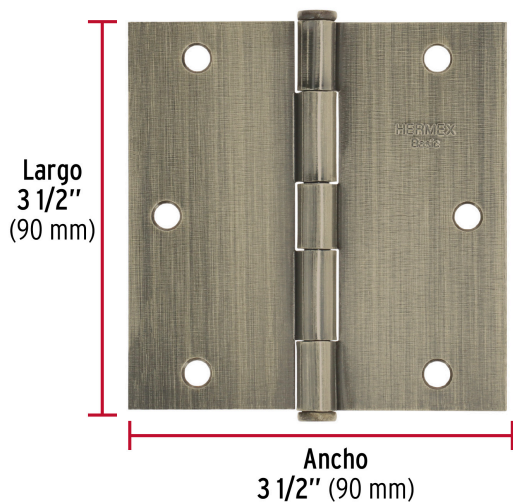

HERMEX Basic

CÓDIGO: 25104 CLAVE: BC-352PP

Bisagra cuadrada 3-1/2", latón antiguo, cabeza plana, BASIC

- Fabricada en acero con acabado latón antiguo
- Perno suelto con cabeza plana
- Para uso en carpintería y en la industria mueblera

**Certificaciones y garantías**

- Garantizado contra defectos de fabricación o mano de obra. La garantía se puede hacer válida con cualquier distribuidor de TRUPER

Especificaciones

| | |
|---------------------|----------------|
| Medida | 3 1/2" (90 mm) |
| Espesor | 1.4 mm |
| Número de orificios | 6 |
| Empaque individual | Caja |
| Inner | 10 |
| Máster | 100 |
| Pallet | 7500 |

País de origen**Fabricado en China bajo las estrictas especificaciones de GRUPO TRUPER**

Imágenes complementarias

EMPAQUE INNER

Contiene: 10 piezas

Peso: 1.26 kg (2.8 lb)

EMPAQUE MÁSTER

Contiene: 10 inner (100 piezas)