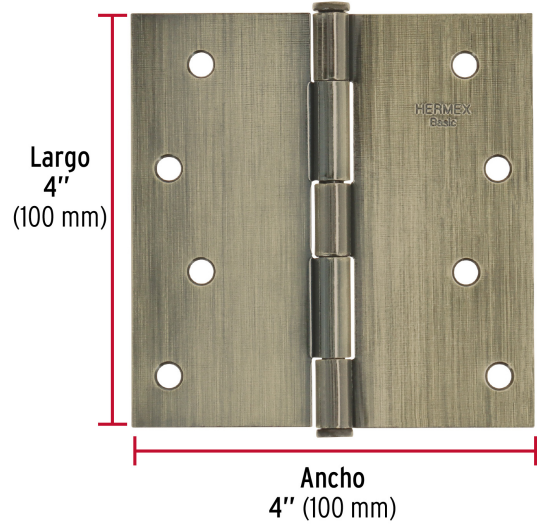

HERMEX Basic

CÓDIGO: 25105 CLAVE: BC-402PP

Bisagra cuadrada 4", latón antiguo, cabeza plana, BASIC

- Fabricada en acero con acabado latón antiguo
- Perno suelto con cabeza plana
- Para uso en carpintería y en la industria mueblera

**Certificaciones y garantías**

- Garantizado contra defectos de fabricación o mano de obra. La garantía se puede hacer válida con cualquier distribuidor de TRUPER

Especificaciones

Medida	4" (100 mm)
Espesor	1.4 mm
Número de orificios	8
Empaque individual	Caja
Inner	10
Master	100
Pallet	5600

País de origen**Fabricado en China bajo las estrictas especificaciones de GRUPO TRUPER**

Imágenes complementarias

Perno suelto con cabeza plana

EMPAQUE INNER

EMPAQUE MÁSTER

Contiene: 10 piezas

Peso: 1.59 kg (3.5 lb)

Contiene: 10 inner (100 piezas)

Peso: 16.22 kg (35.8 lb)

Imágenes complementarias