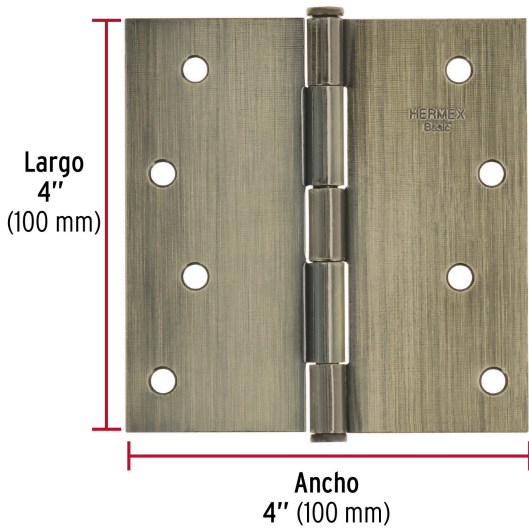

HERMEX Basic

CÓDIGO: 25105 CLAVE: BC-402PP

Bisagra cuadrada 4", latón antiguo, cabeza plana, BASIC

- Fabricada en acero con acabado latón antiguo
- Perno suelto con cabeza plana
- Para uso en carpintería y en la industria mueblera

**Certificaciones y garantías**

• Garantizado contra defectos de fabricación o mano de obra. La garantía se puede hacer válida con cualquier distribuidor de TRUPER

Especificaciones

Medida	4" (100 mm)
Espesor	1.4 mm
Número de orificios	8
Empaque individual	Caja
Inner	10
Máster	100
Pallet	5600

País de origen

Fabricado en China bajo las estrictas especificaciones de GRUPO TRUPER

Imágenes complementarias

EMPAQUE INNER

Contiene: 10 piezas

Peso: 1.59 kg (3.5 lb)

EMPAQUE MÁSTER

Contiene: 10 inner (100 piezas)