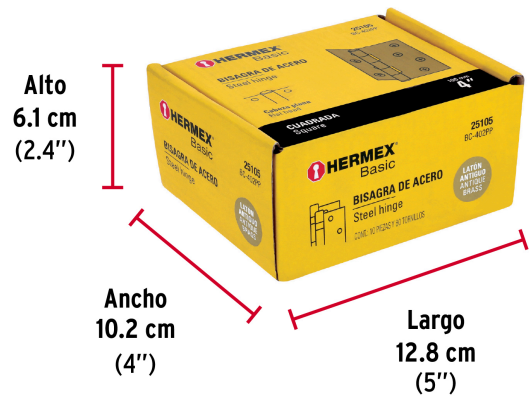

HERMEX Basic

CÓDIGO: 25105 CLAVE: BC-402PP

Bisagra cuadrada 4", latón antiguo, cabeza plana, BASIC

- Fabricada en acero con acabado latón antiguo
- Perno suelto con cabeza plana
- Para uso en carpintería y en la industria mueblera

**Certificaciones y garantías**

• Garantizado contra defectos de fabricación o mano de obra. La garantía se puede hacer válida con cualquier distribuidor de TRUPER

Especificaciones

Medida	4" (100 mm)
Espesor	1.4 mm
Número de orificios	8
Empaque individual	Caja
Inner	10
Máster	100
Pallet	5600

País de origen

Fabricado en China bajo las estrictas especificaciones de GRUPO TRUPER

Imágenes complementarias

EMPAQUE INNER

Contiene: 10 piezas

Peso: 1.59 kg (3.5 lb)

EMPAQUE MÁSTER

Contiene: 10 inner (100 piezas)

Peso: 16.22 kg (35.8 lb)