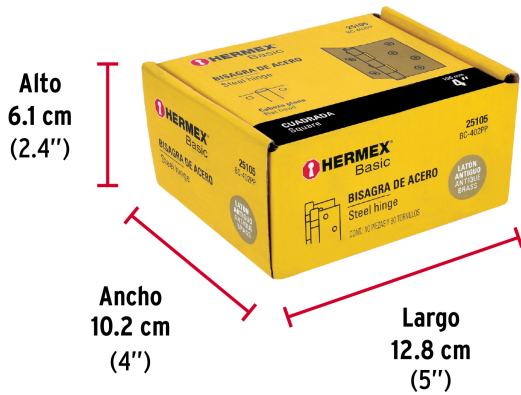

HERMEX Basic

CÓDIGO: 25105 CLAVE: BC-402PP

Bisagra cuadrada 4", latón antiguo, cabeza plana, BASIC

- Fabricada en acero con acabado latón antiguo
- Perno suelto con cabeza plana
- Para uso en carpintería y en la industria mueblera

**Certificaciones y garantías**

- Garantizado contra defectos de fabricación o mano de obra. La garantía se puede hacer válida con cualquier distribuidor de TRUPER

Especificaciones

Medida	4" (100 mm)
Espesor	1.4 mm
Número de orificios	8
Empaque individual	Caja
Inner	10
Master	100
Pallet	5600

País de origen**Fabricado en China bajo las estrictas especificaciones de GRUPO TRUPER**

Imágenes complementarias

Perno suelto con cabeza plana

EMPAQUE INNER

EMPAQUE MÁSTER

Contiene: 10 piezas

Peso: 1.59 kg (3.5 lb)

Contiene: 10 inner (100 piezas)

Peso: 16.22 kg (35.8 lb)

Imágenes complementarias