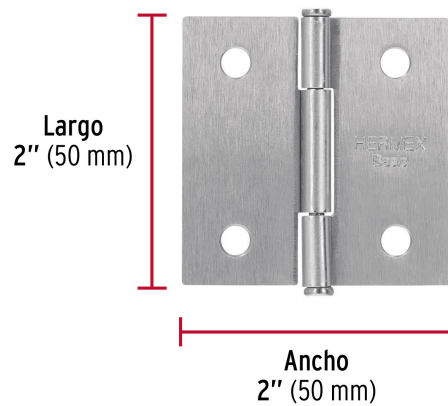

**HERMEX Basic**

CÓDIGO: 25106    CLAVE: BC-203PP

**Bisagra cuadrada 2", satinado, cabeza plana, BASIC**

- Fabricada en acero con acabado satinado
- Perno suelto con cabeza plana
- En carpintería y en la industria mueblera

**País de origen****Fabricado en China bajo las estrictas especificaciones de GRUPO TRUPER**

**Datos de Empaque (Medidas y pesos aproximados)**

**Empaque Individual**

**Medidas:** Alto: 0.6 cm (1/8") Ancho: 5 cm (2") Largo: 5.3 cm (2") **Peso:** 0.03 kg (0.07 lb)

**Inner**

**Medidas:** Alto: 3.1 cm (1 1/4") Ancho: 7.2 cm (2 3/4") Largo: 9.4 cm (3 3/4") **Peso:** 0.65 kg (1.43 lb)

**Master**

**Medidas:** Alto: 10.2 cm (4") Ancho: 15.5 cm (6") Largo: 16.5 cm (6 1/2") **Peso:** 6.6 kg (14.55 lb)

**Imágenes complementarias**

Perno suelto con cabeza plana

**EMPAQUE MASTER**

**Contiene:** 10 inner (200 piezas)

**Peso:** 6.6 kg (14.55 lb)