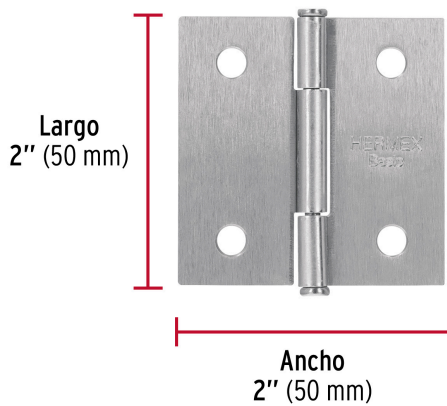

HERMEX Basic

CÓDIGO: 25106 CLAVE: BC-203PP

Bisagra cuadrada 2", satinado, cabeza plana, BASIC

- Fabricada en acero con acabado satinado
- Perno suelto con cabeza plana
- En carpintería y en la industria mueblera

**Certificaciones y garantías**

- Garantizado contra defectos de fabricación o mano de obra. La garantía se puede hacer válida con cualquier distribuidor de TRUPER

Especificaciones

Medida	2" (50 mm)
Espesor	1.4 mm
Número de orificios	4
Empaque individual	Caja
Inner	20
Máster	200
Pallet	29400

Inner

Medidas: Alto: 3.1 cm (1 1/4") Ancho: 7.2 cm (2 3/4") Largo: 9.4 cm (3 3/4")
Peso: 0.65 kg (1.43 lb)

Master

Medidas: Alto: 10.2 cm (4") Ancho: 15.5 cm (6") Largo: 16.5 cm (6 1/2")
Peso: 6.6 kg (14.55 lb)

Imágenes complementarias

EMPAQUE MASTER

Contiene: 10 inner (200 piezas)

Peso: 6.6 kg (14.55 lb)