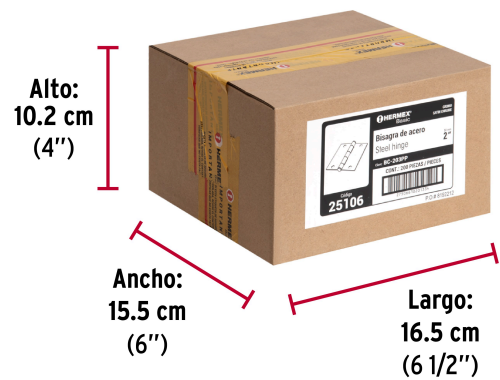

**Certificaciones y garantías**

- Garantizado contra defectos de fabricación o mano de obra. La garantía se puede hacer válida con cualquier distribuidor de TRUPER

Especificaciones

Medida	2" (50 mm)
Espesor	1.4 mm
Número de orificios	4
Empaque individual	Caja
Inner	20
Máster	200
Pallet	29400

País de origen**Fabricado en China bajo las estrictas especificaciones de GRUPO TRUPER**

Datos de Empaque (Medidas y pesos aproximados)

Empaque Individual

Medidas: Alto: 0.6 cm (1/8") Ancho: 5 cm (2") Largo: 5.3 cm (2") **Peso:** 0.03 kg (0.07 lb)

Inner

Medidas: Alto: 3.1 cm (1 1/4") Ancho: 7.2 cm (2 3/4") Largo: 9.4 cm (3 3/4")
Peso: 0.65 kg (1.43 lb)

Master

Medidas: Alto: 10.2 cm (4") Ancho: 15.5 cm (6") Largo: 16.5 cm (6 1/2")
Peso: 6.6 kg (14.55 lb)

Imágenes complementarias

EMPAQUE MASTER

Contiene: 10 inner (200 piezas)

Peso: 6.6 kg (14.55 lb)