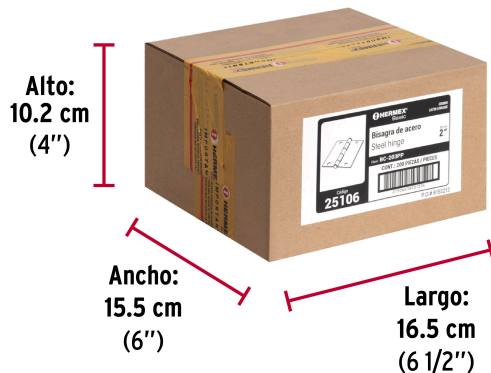

**Certificaciones y garantías**

- Garantizado contra defectos de fabricación o mano de obra. La garantía se puede hacer válida con cualquier distribuidor de TRUPER

**Especificaciones**

Medida	2" (50 mm)
Espesor	1.4 mm
Número de orificios	4
Empaque individual	Caja
Inner	20
Master	200
Pallet	29400

**País de origen****Fabricado en China bajo las estrictas especificaciones de GRUPO TRUPER**

**Datos de Empaque (Medidas y pesos aproximados)**

**Empaque Individual**

**Medidas:** Alto: 0.6 cm (1/8") Ancho: 5 cm (2") Largo: 5.3 cm (2") **Peso:** 0.03 kg (0.07 lb)

**Inner**

**Medidas:** Alto: 3.1 cm (1 1/4") Ancho: 7.2 cm (2 3/4") Largo: 9.4 cm (3 3/4") **Peso:** 0.65 kg (1.43 lb)

**Master**

**Medidas:** Alto: 10.2 cm (4") Ancho: 15.5 cm (6") Largo: 16.5 cm (6 1/2") **Peso:** 6.6 kg (14.55 lb)

**Imágenes complementarias**

Perno suelto con cabeza plana

**EMPAQUE MASTER**

**Contiene:** 10 inner (200 piezas)

**Peso:** 6.6 kg (14.55 lb)