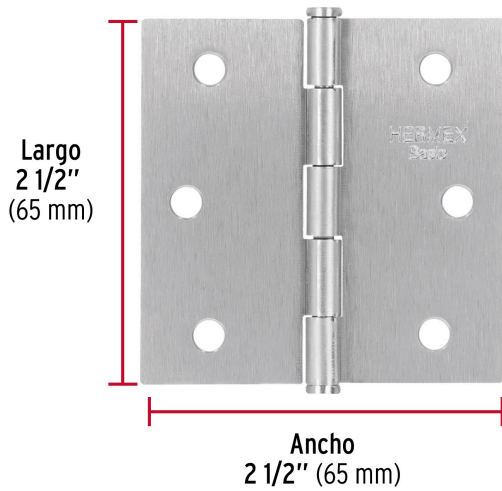

Datos de Empaque (Medidas y pesos aproximados)

Empaque Individual

Medidas: Alto: 0.6 cm (1/8") Ancho: 6.3 cm (2 1/2") Largo: 6.7 cm (2 3/4")
Peso: 0.04 kg (0.09 lb)

Inner

Medidas: Alto: 4 cm (1 1/2") Ancho: 9.1 cm (3 1/2") Largo: 11 cm (4 1/4")
Peso: 1 kg (2.20 lb)

Master

Medidas: Alto: 13.4 cm (5 1/4") Ancho: 20.3 cm (8") Largo: 21.5 cm (8 1/2")
Peso: 10.14 kg (22.35 lb)

Imágenes complementarias