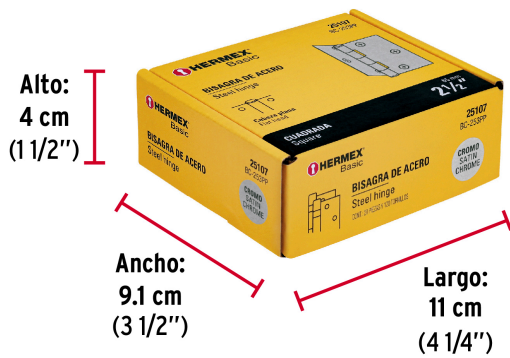

HERMEX Basic

CÓDIGO: 25107 CLAVE: BC-253PP

Bisagra cuadrada 2-1/2", satinado, cabeza plana, BASIC

- Fabricada en acero con acabado satinado
- Perno suelto con cabeza plana
- En carpintería y en la industria mueblera

País de origen**Fabricado en China bajo las estrictas especificaciones de GRUPO TRUPER**

Datos de Empaque (Medidas y pesos aproximados)

Empaque Individual

Medidas: Alto: 0.6 cm (1/8") Ancho: 6.3 cm (2 1/2") Largo: 6.7 cm (2 3/4")
Peso: 0.04 kg (0.09 lb)

Inner

Medidas: Alto: 4 cm (1 1/2") Ancho: 9.1 cm (3 1/2") Largo: 11 cm (4 1/4")
Peso: 1 kg (2.20 lb)

Master

Medidas: Alto: 13.4 cm (5 1/4") Ancho: 20.3 cm (8") Largo: 21.5 cm (8 1/2")
Peso: 10.14 kg (22.35 lb)

Imágenes complementarias

EMPAQUE INNER

Contiene: 20 piezas

Peso: 1 kg (2.20 lb)

EMPAQUE MASTER

Contiene: 10 inner (200 piezas)

Peso: 10.14 kg (22.35 lb)