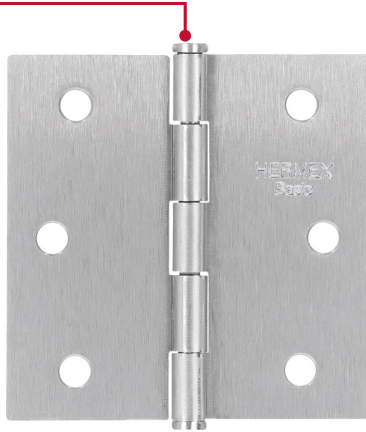

**HERMEX Basic**

CÓDIGO: 25107 CLAVE: BC-253PP

**Bisagra cuadrada 2-1/2", satinado, cabeza plana, BASIC**

- Fabricada en acero con acabado satinado
- Perno suelto con cabeza plana
- En carpintería y en la industria mueblera

**Inner**

**Medidas:** Alto: 4 cm (1 1/2") Ancho: 9.1 cm (3 1/2") Largo: 11 cm (4 1/4")  
**Peso:** 1 kg (2.20 lb)

**Master**

**Medidas:** Alto: 13.4 cm (5 1/4") Ancho: 20.3 cm (8") Largo: 21.5 cm (8 1/2")  
**Peso:** 10.14 kg (22.35 lb)

**Imágenes complementarias**

Perno suelto con cabeza plana

Largo  
2 1/2"  
(65 mm)

Ancho  
2 1/2" (65 mm)

**EMPAQUE INNER**

Alto:  
4 cm  
(1 1/2")

Ancho:  
9.1 cm  
(3 1/2")

Largo:  
11 cm  
(4 1/4")