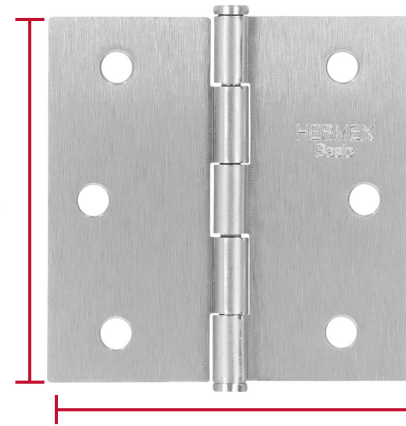

**HERMEX Basic**

CÓDIGO: 25107 CLAVE: BC-253PP

**Bisagra cuadrada 2-1/2", satinado, cabeza plana, BASIC**

- Fabricada en acero con acabado satinado
- Perno suelto con cabeza plana
- En carpintería y en la industria mueblera

**País de origen****Fabricado en China bajo las estrictas especificaciones de GRUPO TRUPER**

**Datos de Empaque (Medidas y pesos aproximados)**

**Empaque Individual**

**Medidas:** Alto: 0.6 cm (1/8") Ancho: 6.3 cm (2 1/2") Largo: 6.7 cm (2 3/4")  
**Peso:** 0.04 kg (0.09 lb)

**Inner**

**Medidas:** Alto: 4 cm (1 1/2") Ancho: 9.1 cm (3 1/2") Largo: 11 cm (4 1/4")  
**Peso:** 1 kg (2.20 lb)

**Master**

**Medidas:** Alto: 13.4 cm (5 1/4") Ancho: 20.3 cm (8") Largo: 21.5 cm (8 1/2")  
**Peso:** 10.14 kg (22.35 lb)

**Imágenes complementarias**

Perno suelto con cabeza plana

Largo  
2 1/2"  
(65 mm)

Ancho  
2 1/2" (65 mm)

**EMPAQUE INNER**

Alto:  
4 cm  
(1 1/2")

Ancho:  
9.1 cm  
(3 1/2")

Largo:  
11 cm  
(4 1/4")