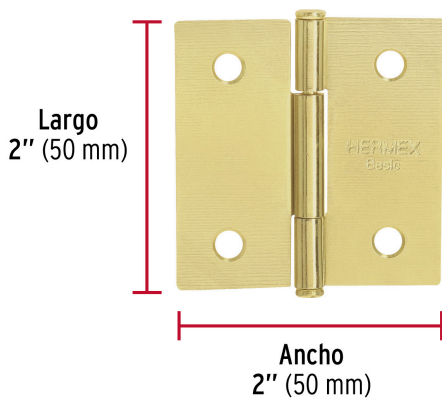

Datos de Empaque (Medidas y pesos aproximados)

Empaque Individual	Medidas: Alto: 0.5 cm (1/8") Ancho: 5 cm (2") Largo: 5.3 cm (2") Peso: 0.03 kg (0.07 lb)
Inner	Medidas: Alto: 3.2 cm (1 1/4") Ancho: 7.3 cm (2 3/4") Largo: 9.6 cm (3 3/4") Peso: 0.65 kg (1.43 lb)
Master	Medidas: Alto: 10.2 cm (4") Ancho: 15.5 cm (6") Largo: 16.5 cm (6 1/2") Peso: 6.62 kg (14.59 lb)

Imágenes complementarias