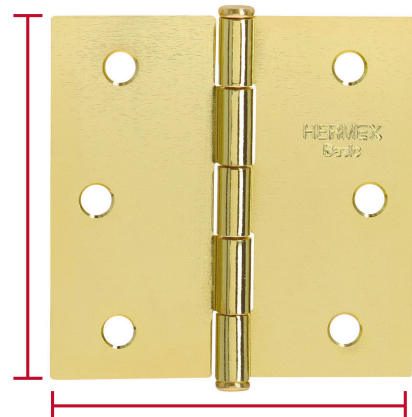

**HERMEX Basic**

CÓDIGO: 25109 CLAVE: BC-251PP

**Bisagra cuadrada 2-1/2", latonado, cabeza plana, HERMEX BASIC**

- Fabricada en acero con acabado latonado
- Perno suelto con cabeza plana
- En carpintería y en la industria mueblera

**Certificaciones y garantías**

- Garantizado contra defectos de fabricación o mano de obra. La garantía se puede hacer válida con cualquier distribuidor de TRUPER

**Especificaciones**

Medida	2 1/2" (65 mm)
Espesor	1.4 mm
Número de orificios	6
Empaque individual	Caja
Inner	20
Master	200
Pallet	18000

**Inner**

**Medidas:** Alto: 4.1 cm (1 1/2") Ancho: 9 cm (3 1/2") Largo: 10.9 cm (4 1/4")  
**Peso:** 1 kg (2.20 lb)

**Master**

**Medidas:** Alto: 13.5 cm (5 1/4") Ancho: 20 cm (7 3/4") Largo: 22.2 cm (8 3/4")  
**Peso:** 10.2 kg (22.49 lb)

**Imágenes complementarias**

Perno suelto con cabeza plana

Largo  
2 1/2"  
(65 mm)

Ancho  
2 1/2" (65 mm)

**EMPAQUE INNER**

Alto:  
4.1 cm  
(1 1/2")

Ancho:  
9 cm  
(3 1/2")

Largo:  
10.9 cm  
(4 1/4")