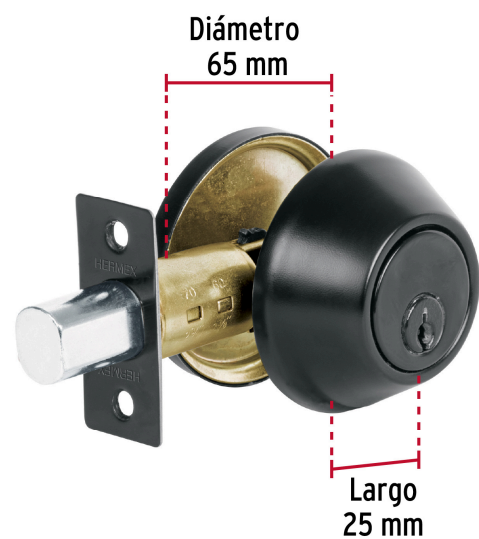

HERMEX Basic

CÓDIGO: 26066 CLAVE: CERO-62P

Cerrojo llave-llave negro, llave tradicional, BASIC

- Cerrojo con llave al exterior e interior
- Cilindros metálicos y escudos de acero inoxidable, acabado negro
- Para puertas derechas o izquierdas de 1-1/4" a 1-3/4" (32 a 45 mm)

**Certificaciones y garantías****Especificaciones**

Función (instalación)	Entrada
Acabado	Negro
Ciclos (cierre y apertura)	100 000
Espesor de puerta	1/4" a 1-3/4" (32 mm a 45 mm)
Backset (Distancia al centro)	60 mm a 70 mm
Material de las llaves	Acero niquelado
Dimensiones (diámetro x largo)	65 x 25 mm
Empaque individual	Caja
Inner	4
Master	24
Pallet	1728

País de origen

Fabricado en China bajo las estrictas especificaciones de GRUPO TRUPER

Incluye

2 Llaves tradicionales (Para hacer duplicados utilice la forja E109A)

Picaporte

Contra

Tornillería para su instalación

Plantilla

Imágenes complementarias

Llave-Llave

Acciona el pestillo con la llave desde el interior y el exterior.

Seguridad Standard

Llave Tradicional

Utilizan llaves planas, las muescas que descifran la combinación se encuentran únicamente en la parte superior.