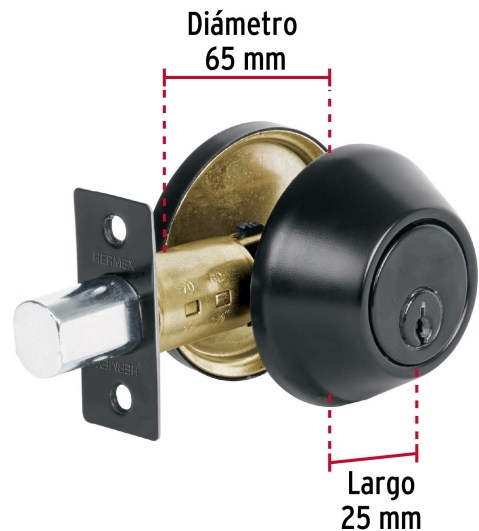

HERMEX Basic

CÓDIGO: 26066 CLAVE: CERO-62P

Cerrojo llave-llave negro, llave tradicional, BASIC

- Cerrojo con llave al exterior e interior
- Cilindros metálicos y escudos de acero inoxidable, acabado negro
- Para puertas derechas o izquierdas de 1-1/4" a 1-3/4" (32 a 45 mm)

**Certificaciones y garantías****Especificaciones**

Función (instalación)	Entrada
Acabado	Negro
Ciclos (cierre y apertura)	100 000
Espesor de puerta	1/4" a 1-3/4" (32 mm a 45 mm)
Backset (Distancia al centro)	60 mm a 70 mm
Material de las llaves	Acero niquelado
Dimensiones (diámetro x largo)	65 x 25 mm
Empaque individual	Caja
Inner	4
Máster	24
Pallet	1728

Plantilla

Imágenes complementarias

Llave-Llave

Acciona el pestillo con la llave desde el interior y el exterior.

Seguridad Standard

Llave Tradicional

Utilizan llaves planas, las muescas que descifran la combinación se encuentran únicamente en la parte superior.

Imágenes complementarias

EMPAQUE INDIVIDUAL

Alto:
7 cm
(3")

Ancho:
8 cm
(3")

Largo:
10.2 cm
(4")

Peso: 0.4 kg (0.9 lb)

EMPAQUE INNER

Alto:
14.7 cm
(6")